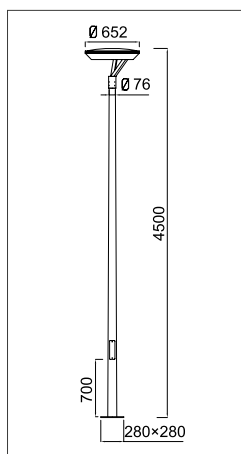

ГАБАРИТЫ

КРИВАЯ СИЛЫ СВЕТА

ХАРАКТЕРИСТИКИ

Световой поток	7200 Лм
Потребляемая мощность	E27/60 Вт
Цветовая температура	3000 / 4000 К
Напряжение питания	220 В
Степень защиты	IP 65
Габариты	990*480
Температура эксплуатации	от -40°C до + 40°C

ГАБАРИТЫ

КРИВАЯ СИЛЫ СВЕТА

1012L-E27

1012L-LED

ХАРАКТЕРИСТИКИ

Световой поток	3000 / 6000 / 8400 Лм
Потребляемая мощность	25 / 50 / 70 Вт
Цветовая температура	3000 / 4000 К
Напряжение питания	220 В
Степень защиты	IP 65
Габариты	652*485
Температура эксплуатации	от -40°С до +40°С

ГАБАРИТЫ

КРИВАЯ СИЛЫ СВЕТА

ХАРАКТЕРИСТИКИ

Световой поток	6000 Лм
Потребляемая мощность	50 Вт
Цветовая температура	3000 / 4000 К
Напряжение питания	220 В
Степень защиты	IP 65
Габариты	655*345
Температура эксплуатации	от -40°C до + 40°C