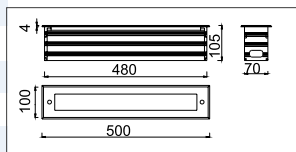

BC-3161

ХАРАКТЕРИСТИКИ

Световой поток	1000 Лм
Потребляемая мощность	10 Вт
Цветовая температура	3000 / 4000 / 5000 К
Напряжение питания	220 В
Степень защиты	IP 67
Габариты	500*100
Температура эксплуатации	от -40°C до + 40°C