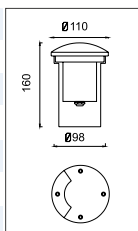

ХАРАКТЕРИСТИКИ

BC-3170C

Световой поток	100 Лм
Потребляемая мощность	1 Вт
Цветовая температура	3000 / 4000 / 5000 К
Напряжение питания	220 В
Степень защиты	IP 67
Габариты	160*110
Температура эксплуатации	от -40°С до + 40°С