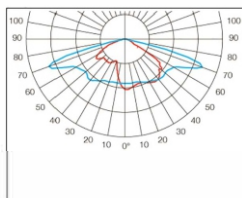

КРИВАЯ СИЛЫ СВЕТА