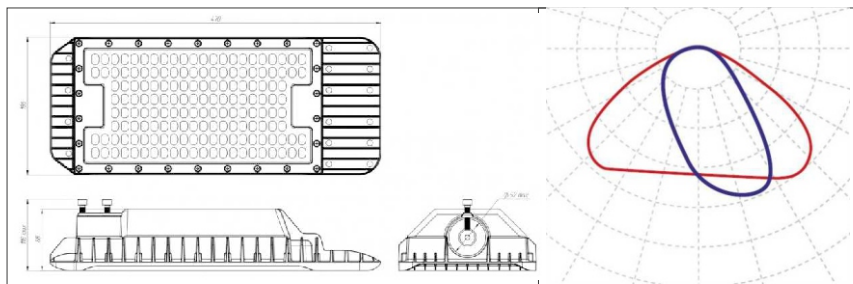

ГАБАРИТЫ

КРИВАЯ СИЛЫ СВЕТА