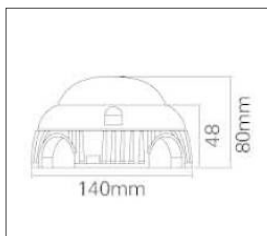

ГАБАРИТЫ

ХАРАКТЕРИСТИКИ

Световой поток	200/400/600 Лм
Потребляемая мощность	2/4/6 Вт
Цветовая температура	3000/4000/5000/RGB/RGBW
Напряжение питания	24 В
Степень защиты	IP 65
Габариты	80*120
Температура эксплуатации	от -40°С до + 40°С

BC-ML18