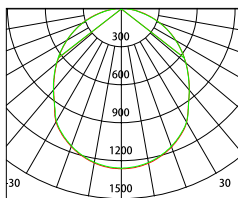

ГАБАРИТЫ

КРИВАЯ СИЛЫ СВЕТА

ХАРАКТЕРИСТИКИ

Световой поток	3600 / 5400 / 7200 / 9600
Потребляемая мощность	30 / 45 / 60 / 80 Вт
Цветовая температура	3000 / 4000 К
Напряжение питания	220 В
Степень защиты	IP 65
Габариты	317*520
Температура эксплуатации	от -40°С до +40°С

ГАБАРИТЫ

КРИВАЯ СИЛЫ СВЕТА

ХАРАКТЕРИСТИКИ

Световой поток	3600 / 5400 / 7200 / 9600 Лм
Потребляемая мощность	30 / 45 / 60 / 80 Вт
Цветовая температура	3000 / 4000 К
Напряжение питания	220 В
Степень защиты	IP 65
Габариты	320*480
Температура эксплуатации	от -40°С до + 40°С

ГАБАРИТЫ

КРИВАЯ СИЛЫ СВЕТА

ХАРАКТЕРИСТИКИ

Световой поток	3000 / 4200 Лм
Потребляемая мощность	25 / 35 Вт
Цветовая температура	3000 / 4000 К
Напряжение питания	220 В
Степень защиты	IP 65
Габариты	665*370
Температура эксплуатации	от -40°C до +40°C