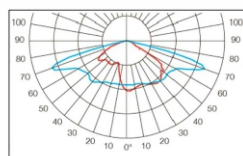

КРИВАЯ СИЛЫ СВЕТА