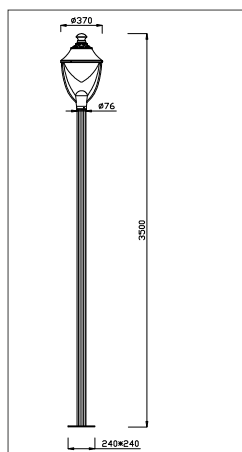

ХАРАКТЕРИСТИКИ

Световой поток	3000 / 4200 Лм
Потребляемая мощность	25 / 35 Вт
Цветовая температура	3000 / 4000 К
Напряжение питания	220 В
Степень защиты	IP 65
Габариты	665*370
Температура эксплуатации	от -40°C до +40°C

ГАБАРИТЫ

КРИВАЯ СИЛЫ СВЕТА