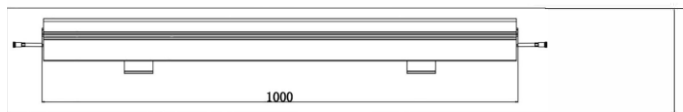

Фасадные светильники

ХАРАКТЕРИСТИКИ

Световой поток	1200Лм
Потребляемая мощность	12 Вт
Цветовая температура	3000/4000/5000/RGB/RGBW
Напряжение питания	24/220 В
Степень защиты	IP 65
Габариты	1000*33*72
Температура эксплуатации	от -40°С до +40°С

ГАБАРИТЫ

BC-ZS12

Фасадные светильники

ХАРАКТЕРИСТИКИ

Световой поток	2400 Лм
Потребляемая мощность	24 Вт
Цветовая температура	3000/4000/5000/RGB/RGBW
Напряжение питания	24/220 В
Степень защиты	IP 65
Габариты	1000*45*114
Температура эксплуатации	от -40°С до +40°С

ГАБАРИТЫ

BC-ZS24