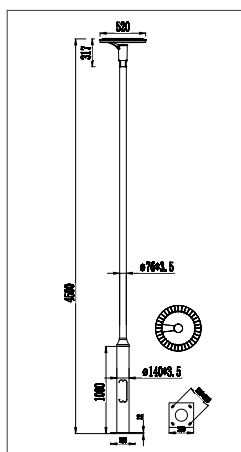

ХАРАКТЕРИСТИКИ

Световой поток	3600 / 5400 / 7200 / 9600
Потребляемая мощность	30 / 45 / 60 / 80 Вт
Цветовая температура	3000 / 4000 К
Напряжение питания	220 В
Степень защиты	IP 65
Габариты	317*520
Температура эксплуатации	от -40°С до +40°С

ГАБАРИТЫ

КРИВАЯ СИЛЫ СВЕТА