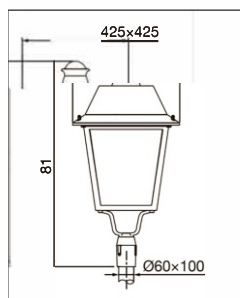

ХАРАКТЕРИСТИКИ

Световой поток	4800 / 7200 / 9600 Лм
Потребляемая мощность	40 / 60 / 80 Вт
Цветовая температура	3000 / 4000 К
Напряжение питания	220 В
Степень защиты	IP 65
Габариты	411*560
Температура эксплуатации	от -40°C до + 40°C

ГАБАРИТЫ