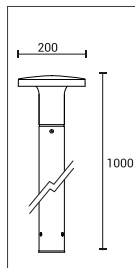

MIKO

BC-0871

ХАРАКТЕРИСТИКИ

Световой поток	2400 Лм
Потребляемая мощность	20 Вт
Цветовая температура	3000 / 4000 К
Напряжение питания	220 В
Степень защиты	IP 65
Габариты	300 / 600 / 800 / 1000*200
Температура эксплуатации	от -40°С до +40°С

ГАБАРИТЫ