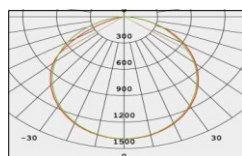

ГАБАРИТЫ

КРИВАЯ СИЛЫ СВЕТА

ХАРАКТЕРИСТИКИ

Световой поток	3000 / 5400 Лм
Потребляемая мощность	25 / 45 Вт
Цветовая температура	3000 / 4000 К
Напряжение питания	220 В
Степень защиты	IP 65
Габариты	3500/4000/6000*160
Температура эксплуатации	от -40°С до + 40°С