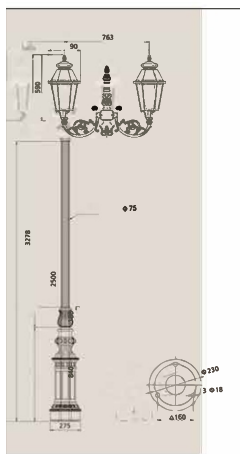

ХАРАКТЕРИСТИКИ

Световой поток	7200 Лм
Потребляемая мощность	2*30 Вт
Цветовая температура	3000 / 4000 К
Напряжение питания	220 В
Степень защиты	IP 65
Габариты	590*290
Температура эксплуатации	от -40°С до + 40°С

ГАБАРИТЫ