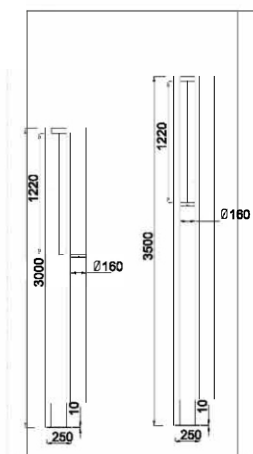

ГАБАРИТЫ

КРИВАЯ СИЛЫ СВЕТА

ХАРАКТЕРИСТИКИ

Световой поток	1920 Лм
Потребляемая мощность	16 Вт
Цветовая температура	3000 / 4000 К
Напряжение питания	220 В
Степень защиты	IP 65
Габариты	2000 / 2500 / 3000 / 3500 * 250
Температура эксплуатации	от -40°С до +40°С

ГАБАРИТЫ

КРИВАЯ СИЛЫ СВЕТА

SAIL

BC-1005

ХАРАКТЕРИСТИКИ

Световой поток	3600 Лм
Потребляемая мощность	30 Вт
Цветовая температура	3000 / 4000 К
Напряжение питания	220 В
Степень защиты	IP 65
Габариты	869*589
Температура эксплуатации	от -40°С до +40°С

ГАБАРИТЫ

КРИВАЯ СИЛЫ СВЕТА

ХАРАКТЕРИСТИКИ

Световой поток	3600 / 5400 / 7200 Лм
Потребляемая мощность	30 / 45 / 60 Вт
Цветовая температура	3000 / 4000 К
Напряжение питания	220 В
Степень защиты	IP 65
Габариты	690*496
Температура эксплуатации	от -40°C до + 40°C