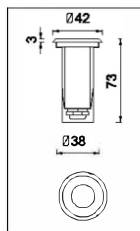

ХАРАКТЕРИСТИКИ

Световой поток	100 Лм
Потребляемая мощность	1 Вт
Цветовая температура	3000 / 4000 / 5000 К
Напряжение питания	220 В
Степень защиты	IP 67
Габариты	73*42
Температура эксплуатации	от -40°С до + 40°С

BC-3101