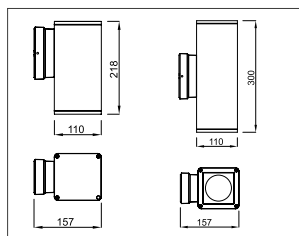

Фасадные светильники

ХАРАКТЕРИСТИКИ

Световой поток	1000/2000 Лм
Потребляемая мощность	1*10/2*10 Вт
Цветовая температура	3000 / 4000 / 5000 К
Напряжение питания	220 В
Степень защиты	IP 65
Габариты	218/300*110
Температура эксплуатации	от -40°С до +40°С

ГАБАРИТЫ