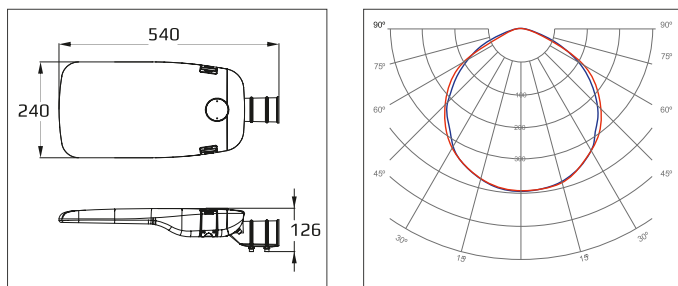

ГАБАРИТЫ

КРИВАЯ СИЛЫ СВЕТА