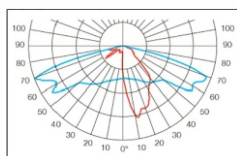

КРИВАЯ СИЛЫ СВЕТА