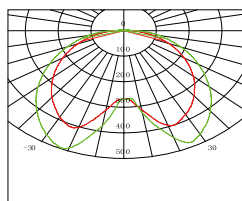

КРИВАЯ СИЛЫ СВЕТА

1008A