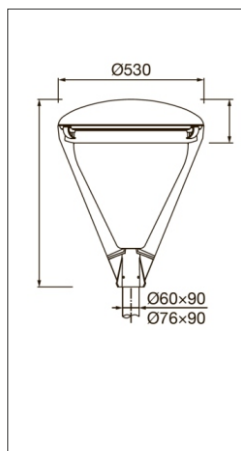

BC-21H

ХАРАКТЕРИСТИКИ

Световой поток	4800 / 7200 / 9600 / 12000 Лм
Потребляемая мощность	40 / 60 / 80 / 100 Вт
Цветовая температура	3000 / 4000 К
Напряжение питания	220 В
Степень защиты	IP 65
Габариты	682*530
Температура эксплуатации	от -40°С до + 40°С

ГАБАРИТЫ

КРИВАЯ СИЛЫ СВЕТА