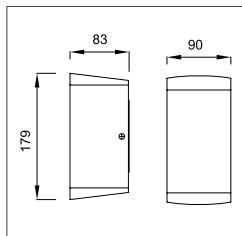

Фасадные светильники

ХАРАКТЕРИСТИКИ

Световой поток	600 Лм
Потребляемая мощность	2*3 Вт
Цветовая температура	3000 / 4000 / 5000 К
Напряжение питания	220 В
Степень защиты	IP 65
Габариты	179*90
Температура эксплуатации	от -40°С до + 40°С

BC-4095

ГАБАРИТЫ

Фасадные светильники

ХАРАКТЕРИСТИКИ

Световой поток	1800 Лм
Потребляемая мощность	2*9 Вт
Цветовая температура	3000 / 4000 / 5000 К
Напряжение питания	220 В
Степень защиты	IP 65
Габариты	118*248*132
Температура эксплуатации	от -40°С до + 40°С

BC-4072

ГАБАРИТЫ