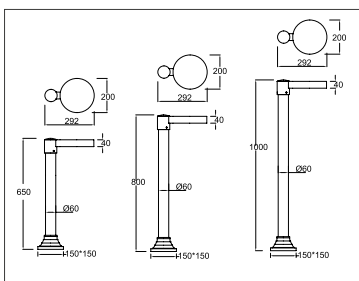

FLAT

BC-2025

ХАРАКТЕРИСТИКИ

Световой поток	1200 Лм
Потребляемая мощность	10 Вт
Цветовая температура	3000 / 4000 К
Напряжение питания	220 В
Степень защиты	IP 65
Габариты	230 / 400 / 650 / 800*120
Температура эксплуатации	от -40°С до + 40°С

ГАБАРИТЫ

COIL

BC-2029

ХАРАКТЕРИСТИКИ

Световой поток	1200 Лм
Потребляемая мощность	10 Вт
Цветовая температура	3000 / 4000 К
Напряжение питания	220 В
Степень защиты	IP 65
Габариты	650 / 800 / 1000*292
Температура эксплуатации	от -40°С до + 40°С

ГАБАРИТЫ