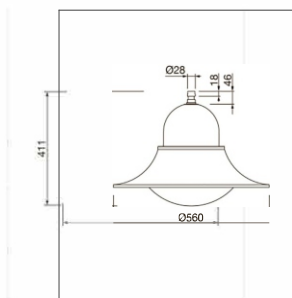

ХАРАКТЕРИСТИКИ

Световой поток	4800 / 7200 / 9600 Лм
Потребляемая мощность	40 / 60 / 80 Вт
Цветовая температура	3000 / 4000 К
Напряжение питания	220 В
Степень защиты	IP 65
Габариты	411*560
Температура эксплуатации	от -40°C до + 40°C

ГАБАРИТЫ