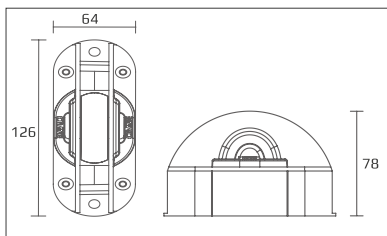

ХАРАКТЕРИСТИКИ

BC-010

Световой поток	1200 Лм
Потребляемая мощность	12 Вт
Цветовая температура	1800-6500/RGB/RGBW
Напряжение питания	24 В
Степень защиты	IP 67
Габариты	115*38
Температура эксплуатации	от -40°С до + 50°С

ГАБАРИТЫ

ХАРАКТЕРИСТИКИ

BC-012

Световой поток	1000 Лм
Потребляемая мощность	10 Вт
Цветовая температура	RGB/RGBW
Напряжение питания	24 В
Степень защиты	IP 65
Габариты	100*80
Температура эксплуатации	от -40°С до + 40°С

ГАБАРИТЫ