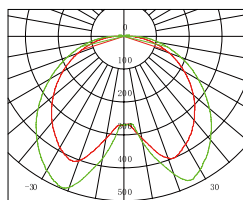

ГАБАРИТЫ

КРИВАЯ СИЛЫ СВЕТА

ХАРАКТЕРИСТИКИ

Световой поток	3000 / 4200 / 7200 Лм
Потребляемая мощность	25 / 35 / 60 Вт
Цветовая температура	3000 / 4000 К
Напряжение питания	220 В
Степень защиты	IP 65
Габариты	675*435
Температура эксплуатации	от -40°С до +40°С

ГАБАРИТЫ

КРИВАЯ СИЛЫ СВЕТА

ХАРАКТЕРИСТИКИ

Световой поток	7200 Лм
Потребляемая мощность	E27/60 Вт
Цветовая температура	3000 / 4000 К
Напряжение питания	220 В
Степень защиты	IP 65
Габариты	990*480
Температура эксплуатации	от -40°C до + 40°C