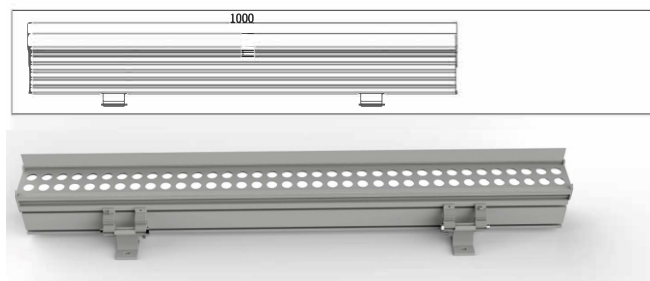

ХАРАКТЕРИСТИКИ

Световой поток	3600 Лм
Потребляемая мощность	36 Вт
Цветовая температура	3000/4000/5000/RGB/RGBW
Напряжение питания	24/220 В
Степень защиты	IP 65
Габариты	1000*55*119
Температура эксплуатации	от -40°С до + 40°С

ГАБАРИТЫ

BC-ZS36

ХАРАКТЕРИСТИКИ

Световой поток	6000Лм
Потребляемая мощность	60 Вт
Цветовая температура	3000/4000/5000/RGB/RGBW
Напряжение питания	24/220 В
Степень защиты	IP 65
Габариты	1000*80*133
Температура эксплуатации	от -40°С до + 40°С

ГАБАРИТЫ

BC-DZS72