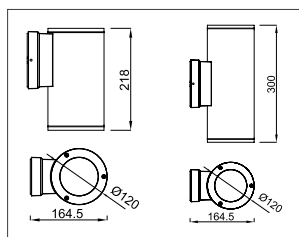

Фасадные светильники

ХАРАКТЕРИСТИКИ

Световой поток	1000/2000 Лм
Потребляемая мощность	1*10/2*10 Вт
Цветовая температура	3000 / 4000 / 5000 К
Напряжение питания	220 В
Степень защиты	IP 65
Габариты	218/300*110
Температура эксплуатации	от -40°С до +40°С

ГАБАРИТЫ

BC-40195

Фасадные светильники

ХАРАКТЕРИСТИКИ

Световой поток	1000/2000 Лм
Потребляемая мощность	1*10/2*10 Вт
Цветовая температура	3000 / 4000 / 5000 К
Напряжение питания	220 В
Степень защиты	IP 65
Габариты	218/300*164
Температура эксплуатации	от -40°С до +40°С

ГАБАРИТЫ

BC-40165