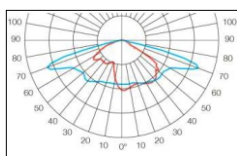

КРИВАЯ СИЛЫ СВЕТА