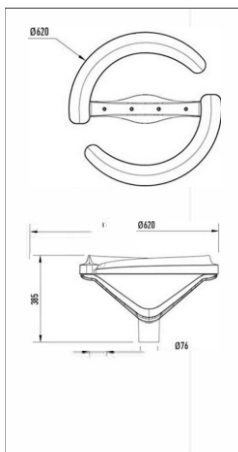

ХАРАКТЕРИСТИКИ

Световой поток	7200 Лм
Потребляемая мощность	60 Вт
Цветовая температура	3000 / 4000 К
Напряжение питания	220 В
Степень защиты	IP 65
Габариты	385*620
Температура эксплуатации	от -40°С до + 40°С

ГАБАРИТЫ