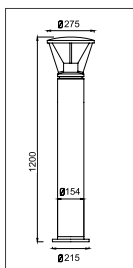

ХАРАКТЕРИСТИКИ

Световой поток	2760 Лм
Потребляемая мощность	23 Вт
Цветовая температура	3000 / 4000 К
Напряжение питания	220 В
Степень защиты	IP 65
Габариты	1000 / 1200*275
Температура эксплуатации	от -40°С до + 40°С

ГАБАРИТЫ

ХАРАКТЕРИСТИКИ

Световой поток	1200 Лм
Потребляемая мощность	10 Вт
Цветовая температура	3000 / 4000 К
Напряжение питания	220 В
Степень защиты	IP 65
Габариты	400 / 650 / 800*140
Температура эксплуатации	от -40°С до + 40°С

ГАБАРИТЫ