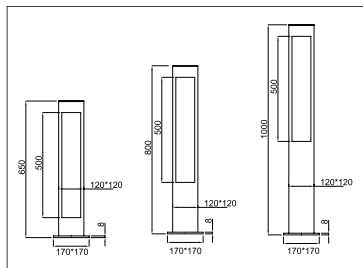

ХАРАКТЕРИСТИКИ

Световой поток	960 Лм
Потребляемая мощность	8 Вт
Цветовая температура	3000 / 4000 К
Напряжение питания	220 В
Степень защиты	IP 65
Габариты	650 / 800 / 1000*170
Температура эксплуатации	от -40°С до + 40°С

ГАБАРИТЫ