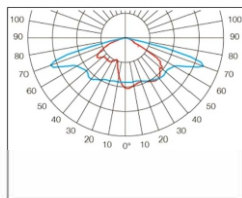

КРИВАЯ СИЛЫ СВЕТА