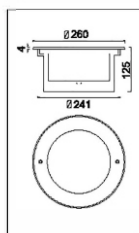

ХАРАКТЕРИСТИКИ

Световой поток	1200 Лм
Потребляемая мощность	12 Вт
Цветовая температура	3000 / 4000 / 5000 К
Напряжение питания	220 В
Степень защиты	IP 67
Габариты	105*160
Температура эксплуатации	от -40°С до + 40°С

BC-3108

ХАРАКТЕРИСТИКИ

Световой поток	2400 Лм
Потребляемая мощность	24 Вт
Цветовая температура	3000 / 4000 / 5000 К
Напряжение питания	220 В
Степень защиты	IP 67
Габариты	125*260
Температура эксплуатации	от -40°С до + 40°С

BC-3110

ХАРАКТЕРИСТИКИ

Световой поток	3100 Лм
Потребляемая мощность	31 Вт
Цветовая температура	3000 / 4000 / 5000 К
Напряжение питания	220 В
Степень защиты	IP 67
Габариты	102*320
Температура эксплуатации	от -40°С до + 40°С

BC-3111