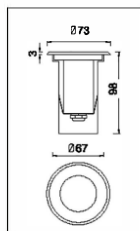

ХАРАКТЕРИСТИКИ

Световой поток	100 Лм
Потребляемая мощность	1 Вт
Цветовая температура	3000 / 4000 / 5000 К
Напряжение питания	220 В
Степень защиты	IP 67
Габариты	73*42
Температура эксплуатации	от -40°С до + 40°С

BC-3101

ХАРАКТЕРИСТИКИ

Световой поток	300 Лм
Потребляемая мощность	3 Вт
Цветовая температура	3000 / 4000 / 5000 К
Напряжение питания	220 В
Степень защиты	IP 67
Габариты	98*73
Температура эксплуатации	от -40°С до + 40°С

BC-3102

ХАРАКТЕРИСТИКИ

Световой поток	700 Лм
Потребляемая мощность	7 Вт
Цветовая температура	3000 / 4000 / 5000 К
Напряжение питания	220 В
Степень защиты	IP 67
Габариты	145*100
Температура эксплуатации	от -40°С до + 40°С

BC-3103

ХАРАКТЕРИСТИКИ

Световой поток	900 Лм
Потребляемая мощность	9 Вт
Цветовая температура	3000 / 4000 / 5000 К
Напряжение питания	220 В
Степень защиты	IP 67
Габариты	120*100
Температура эксплуатации	от -40°С до + 40°С

BC-3104