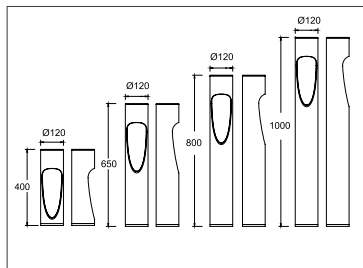

ROUND M

BC-2024

ХАРАКТЕРИСТИКИ

Световой поток	1200/1700 Лм
Потребляемая мощность	10/15 Вт
Цветовая температура	3000 / 4000 К
Напряжение питания	220 В
Степень защиты	IP 65
Габариты	400 / 650 / 800 / 1000 *120
Температура эксплуатации	от -40°С до + 40°С

ГАБАРИТЫ