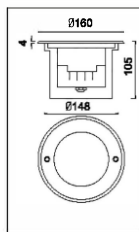

ХАРАКТЕРИСТИКИ

Световой поток	1200 Лм
Потребляемая мощность	12 Вт
Цветовая температура	3000 / 4000 / 5000 К
Напряжение питания	220 В
Степень защиты	IP 67
Габариты	105*160
Температура эксплуатации	от -40°С до + 40°С

BC-3108