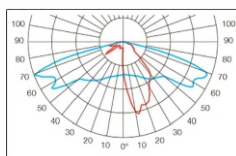

КРИВАЯ СИЛЫ СВЕТА