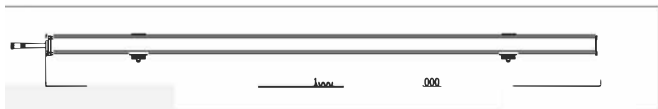

Фасадные светильники

ХАРАКТЕРИСТИКИ

Световой поток	1200/1500 Лм
Потребляемая мощность	12/15 Вт
Цветовая температура	3000/4000/5000/RGB/RGBW
Напряжение питания	24 В
Степень защиты	IP 65
Габариты	1000*33*55
Температура эксплуатации	от -40°С до + 40°С

ГАБАРИТЫ