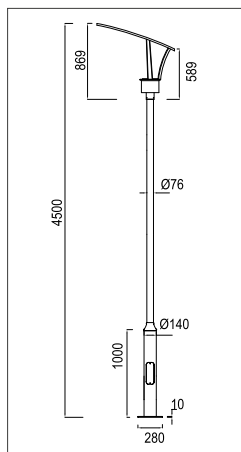

ГАБАРИТЫ

КРИВАЯ СИЛЫ СВЕТА

ХАРАКТЕРИСТИКИ

Световой поток	1920 Лм
Потребляемая мощность	16 Вт
Цветовая температура	3000 / 4000 К
Напряжение питания	220 В
Степень защиты	IP 65
Габариты	2000 / 2500 / 3000 / 3500 * 250
Температура эксплуатации	от -40°С до +40°С

ГАБАРИТЫ

КРИВАЯ СИЛЫ СВЕТА

SAIL

BC-1005

ХАРАКТЕРИСТИКИ

Световой поток	3600 Лм
Потребляемая мощность	30 Вт
Цветовая температура	3000 / 4000 К
Напряжение питания	220 В
Степень защиты	IP 65
Габариты	869*589
Температура эксплуатации	от -40°С до +40°С

ГАБАРИТЫ

КРИВАЯ СИЛЫ СВЕТА

ХАРАКТЕРИСТИКИ

Световой поток	3600 / 5400 / 7200 Лм
Потребляемая мощность	30 / 45 / 60 Вт
Цветовая температура	3000 / 4000 К
Напряжение питания	220 В
Степень защиты	IP 65
Габариты	690*496
Температура эксплуатации	от -40°C до + 40°C