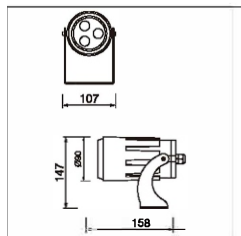

Ландшафтные светильники

ХАРАКТЕРИСТИКИ

Световой поток	900 Лм
Потребляемая мощность	9 Вт
Цветовая температура	3000 / 4000 / 5000 К
Напряжение питания	220 В
Степень защиты	IP 65
Габариты	107*147*158
Температура эксплуатации	от -40°С до +40°С

ГАБАРИТЫ