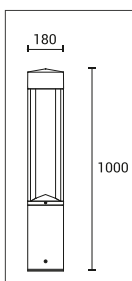

ХАРАКТЕРИСТИКИ

Световой поток	2400 Лм
Потребляемая мощность	20 Вт
Цветовая температура	3000 / 4000 К
Напряжение питания	220 В
Степень защиты	IP 65
Габариты	800*110
Температура эксплуатации	от -40°C до + 40°C

ГАБАРИТЫ

ХАРАКТЕРИСТИКИ

Световой поток	4440 Лм
Потребляемая мощность	37 Вт
Цветовая температура	3000 / 4000 К
Напряжение питания	220 В
Степень защиты	IP 65
Габариты	1000*180
Температура эксплуатации	от -40°C до + 40°C

ГАБАРИТЫ