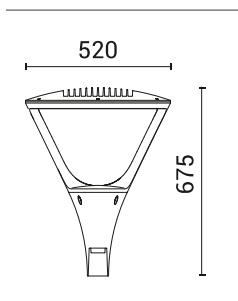

ГАБАРИТЫ

КРИВАЯ СИЛЫ СВЕТА

ХАРАКТЕРИСТИКИ

Световой поток	6000 / 8400 Лм
Потребляемая мощность	50 / 70 Вт
Цветовая температура	3000 / 4000 К
Напряжение питания	220 В
Степень защиты	IP 65
Габариты	675*520
Температура эксплуатации	от -40°С до + 40°С

ГАБАРИТЫ

КРИВАЯ СИЛЫ СВЕТА

ХАРАКТЕРИСТИКИ

Световой поток	4800 / 6720 / 9720 Лм
Потребляемая мощность	40 / 56 / 81 Вт
Цветовая температура	3000 / 4000 К
Напряжение питания	220 В
Степень защиты	IP 65
Габариты	640*492
Температура эксплуатации	от -40°С до +40°С