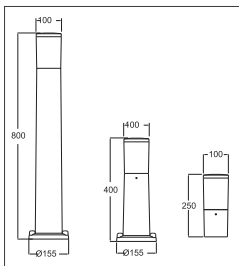

ХАРАКТЕРИСТИКИ

Световой поток	1000/2000/3000 Лм
Потребляемая мощность	10/20/30 Вт
Цветовая температура	3000 / 4000 К
Напряжение питания	220 В
Степень защиты	IP 65
Габариты	215/400/650/800/1000*160
Температура эксплуатации	от -40°C до + 40°C

ГАБАРИТЫ