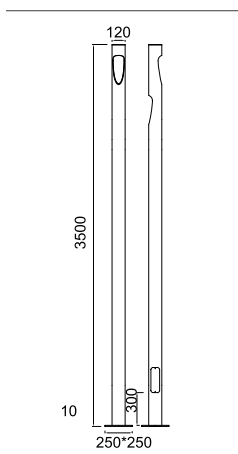

ХАРАКТЕРИСТИКИ

Световой поток	2400 / 4800 Лм
Потребляемая мощность	20 / 2*20 Вт
Цветовая температура	3000 / 4000 К
Напряжение питания	220 В
Степень защиты	IP 65
Габариты	2500/3000/3500*120
Температура эксплуатации	от -40°С до + 40°С

ГАБАРИТЫ