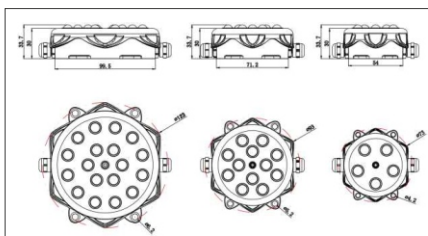

ХАРАКТЕРИСТИКИ

Световой поток	500 Лм
Потребляемая мощность	5 Вт
Цветовая температура	RGB/RGBW
Напряжение питания	220 В
Степень защиты	IP 65
Габариты	80*140
Температура эксплуатации	от -40°С до + 40°С

BC-S140

ГАБАРИТЫ

ХАРАКТЕРИСТИКИ

Световой поток	200/400/600 Лм
Потребляемая мощность	2/4/6 Вт
Цветовая температура	3000/4000/5000/RGB/RGBW
Напряжение питания	24 В
Степень защиты	IP 65
Габариты	80*120
Температура эксплуатации	от -40°С до + 40°С

BC-ML18