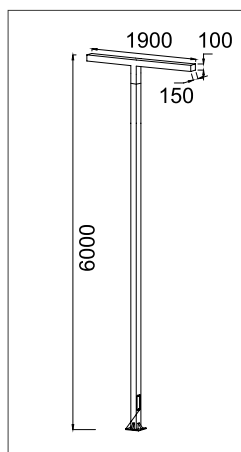

ХАРАКТЕРИСТИКИ

Световой поток	3000/4000/6000 Лм
Потребляемая мощность	30/40/60 Вт
Цветовая температура	3000 / 4000 К
Напряжение питания	220 В
Степень защиты	IP 65
Габариты	300*100
Температура эксплуатации	от -40°С до +40°С

ГАБАРИТЫ