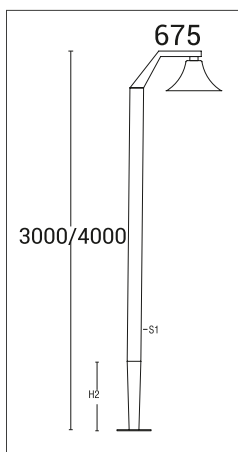

ХАРАКТЕРИСТИКИ

Световой поток	3600 / 5400 Лм
Потребляемая мощность	30 / 45 Вт
Цветовая температура	3000 / 4000 К
Напряжение питания	220 В
Степень защиты	IP 65
Габариты	240*675
Температура эксплуатации	от -40°С до + 40°С

ГАБАРИТЫ