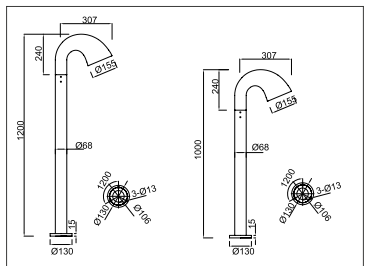

ХАРАКТЕРИСТИКИ

Световой поток	1200 Лм
Потребляемая мощность	10 Вт
Цветовая температура	3000 / 4000 К
Напряжение питания	220 В
Степень защиты	IP 65
Габариты	1000 / 1200 *307
Температура эксплуатации	от -40°С до + 40°С

ГАБАРИТЫ