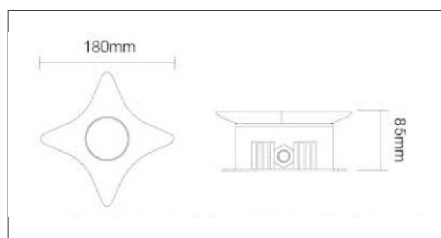

ХАРАКТЕРИСТИКИ

BC-S180

Световой поток	700 Лм
Потребляемая мощность	7 Вт
Цветовая температура	RGB/RGBW
Напряжение питания	220 В
Степень защиты	IP 65
Габариты	180*85
Температура эксплуатации	от -40°С до +40°С

ГАБАРИТЫ

ХАРАКТЕРИСТИКИ

BC-S098

Световой поток	1800 Лм
Потребляемая мощность	2*9 Вт
Цветовая температура	RGB/RGBW
Напряжение питания	220 В
Степень защиты	IP 65
Габариты	98*43
Температура эксплуатации	от -40°С до +40°С

ГАБАРИТЫ