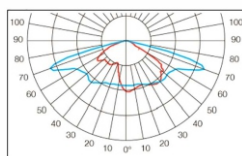

КРИВАЯ СИЛЫ СВЕТА