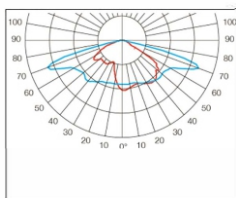

КРИВАЯ СИЛЫ СВЕТА