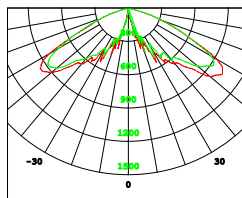

ГАБАРИТЫ

КРИВАЯ СИЛЫ СВЕТА

ХАРАКТЕРИСТИКИ

Световой поток	1920 Лм
Потребляемая мощность	16 Вт
Цветовая температура	3000 / 4000 К
Напряжение питания	220 В
Степень защиты	IP 65
Габариты	2000 / 2500 / 3000 / 3500 * 250
Температура эксплуатации	от -40°С до +40°С

ГАБАРИТЫ

КРИВАЯ СИЛЫ СВЕТА

SAIL

BC-1005

ХАРАКТЕРИСТИКИ

Световой поток	3600 Лм
Потребляемая мощность	30 Вт
Цветовая температура	3000 / 4000 К
Напряжение питания	220 В
Степень защиты	IP 65
Габариты	869*589
Температура эксплуатации	от -40°С до +40°С

ГАБАРИТЫ

КРИВАЯ СИЛЫ СВЕТА

ХАРАКТЕРИСТИКИ

Световой поток	3600 / 5400 / 7200 Лм
Потребляемая мощность	30 / 45 / 60 Вт
Цветовая температура	3000 / 4000 К
Напряжение питания	220 В
Степень защиты	IP 65
Габариты	690*496
Температура эксплуатации	от -40°C до + 40°C