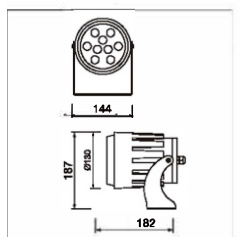

Ландшафтные светильники

ХАРАКТЕРИСТИКИ

Световой поток	900 Лм
Потребляемая мощность	9 Вт
Цветовая температура	3000 / 4000 / 5000 К
Напряжение питания	220 В
Степень защиты	IP 65
Габариты	107*147*158
Температура эксплуатации	от -40°С до +40°С

ГАБАРИТЫ

BC-125

Ландшафтные светильники

ХАРАКТЕРИСТИКИ

Световой поток	2500 Лм
Потребляемая мощность	25 Вт
Цветовая температура	3000 / 4000 / 5000 К
Напряжение питания	220 В
Степень защиты	IP 65
Габариты	144*187*182
Температура эксплуатации	от -40°С до +40°С

ГАБАРИТЫ

BC-12M