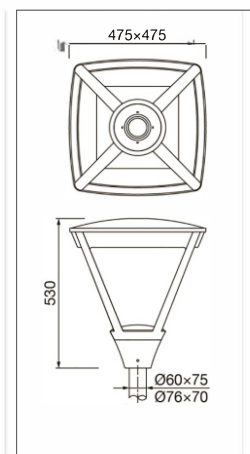

ХАРАКТЕРИСТИКИ

Световой поток	4800 / 7200 / 9600 Лм
Потребляемая мощность	40 / 60 / 80 Вт
Цветовая температура	3000 / 4000 К
Напряжение питания	220 В
Степень защиты	IP 65
Габариты	530*475
Температура эксплуатации	от -40°С до +40°С

ГАБАРИТЫ

КРИВАЯ СИЛЫ СВЕТА