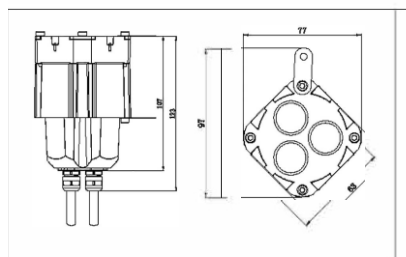

ГАБАРИТЫ

КОМБИНАЦИИ