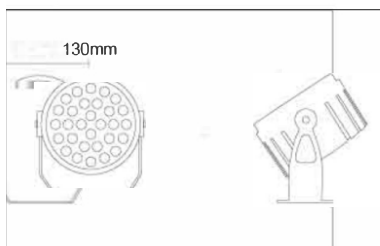

ХАРАКТЕРИСТИКИ

Световой поток	1000 Лм
Потребляемая мощность	10 Вт
Цветовая температура	4000/3000/RGB/RGBW
Напряжение питания	24/220 В
Степень защиты	IP 65
Габариты	78*130
Температура эксплуатации	от -40°С до + 40°С

BC-Y40

ХАРАКТЕРИСТИКИ

Световой поток	2500 Лм
Потребляемая мощность	25 Вт
Цветовая температура	RGB/RGBW
Напряжение питания	24/265 В
Степень защиты	IP 65
Габариты	130*130*130
Температура эксплуатации	от -40°С до + 40°С

BC-Y200

ГАБАРИТЫ