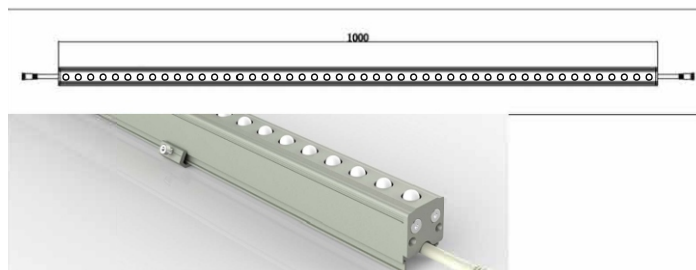

ХАРАКТЕРИСТИКИ

Световой поток	1200 Лм
Потребляемая мощность	12 Вт
Цветовая температура	3000/4000/5000/RGB/RGBW
Напряжение питания	24 В
Степень защиты	IP 65
Габариты	1000*30*40
Температура эксплуатации	от -40°С до +40°С

ГАБАРИТЫ