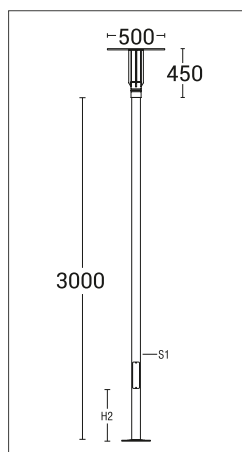

ХАРАКТЕРИСТИКИ

Световой поток	1800 / 3600 Лм
Потребляемая мощность	15 / 30 Вт
Цветовая температура	3000 / 4000 К
Напряжение питания	220 В
Степень защиты	IP 65
Габариты	450*500
Температура эксплуатации	от -40°С до +40°С

ГАБАРИТЫ