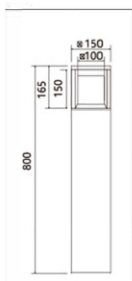

ХАРАКТЕРИСТИКИ

Световой поток	1200 Лм
Потребляемая мощность	10 Вт
Цветовая температура	3000 / 4000 К
Напряжение питания	220 В
Степень защиты	IP 65
Габариты	1000*180
Температура эксплуатации	от -40°С до + 40°С

ГАБАРИТЫ

ХАРАКТЕРИСТИКИ

Световой поток	1200 Лм
Потребляемая мощность	10 Вт
Цветовая температура	3000 / 4000 К
Напряжение питания	220 В
Степень защиты	IP 65
Габариты	650*120 / 800*150
Температура эксплуатации	от -40°С до + 40°С

ГАБАРИТЫ