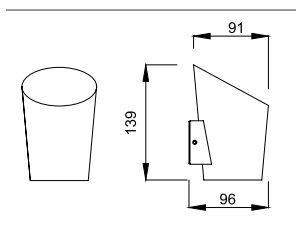

ХАРАКТЕРИСТИКИ

Световой поток	1000/1500 Лм
Потребляемая мощность	10/15 Вт
Цветовая температура	3000 / 4000 / 5000 К
Напряжение питания	220 В
Степень защиты	IP 65
Габариты	220*55*95
Температура эксплуатации	от -40°С до + 40°С

BC-4004

ГАБАРИТЫ

ХАРАКТЕРИСТИКИ

Световой поток	600 Лм
Потребляемая мощность	2*3 Вт
Цветовая температура	3000 / 4000 / 5000 К
Напряжение питания	220 В
Степень защиты	IP 65
Габариты	139*91*96
Температура эксплуатации	от -40°С до + 40°С

BC-4150

ГАБАРИТЫ