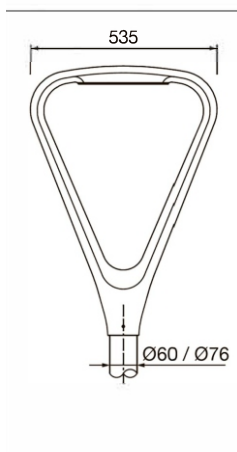

ХАРАКТЕРИСТИКИ

Световой поток	3600 / 4800 / 7200 Лм
Потребляемая мощность	30 / 40 / 60 Вт
Цветовая температура	3000 / 4000 К
Напряжение питания	220 В
Степень защиты	IP 65
Габариты	775*535
Температура эксплуатации	от -40°C до + 40°C

ГАБАРИТЫ

КРИВАЯ СИЛЫ СВЕТА