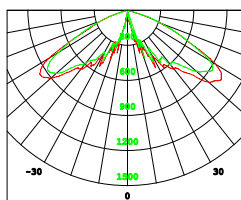

ГАБАРИТЫ

КРИВАЯ СИЛЫ СВЕТА

ХАРАКТЕРИСТИКИ

Световой поток	3600 / 5400 / 7200 Лм
Потребляемая мощность	30 / 45 / 60 Вт
Цветовая температура	3000 / 4000 К
Напряжение питания	220 В
Степень защиты	IP 65
Габариты	690*496
Температура эксплуатации	от -40°C до + 40°C

ГАБАРИТЫ

КРИВАЯ СИЛЫ СВЕТА

ХАРАКТЕРИСТИКИ

Световой поток	3600 / 5400 / 7200 / 9600
Потребляемая мощность	30 / 45 / 60 / 80 Вт
Цветовая температура	3000 / 4000 К
Напряжение питания	220 В
Степень защиты	IP 65
Габариты	317*520
Температура эксплуатации	от -40°С до +40°С

ГАБАРИТЫ

КРИВАЯ СИЛЫ СВЕТА

ХАРАКТЕРИСТИКИ

Световой поток	3600 / 5400 / 7200 / 9600 Лм
Потребляемая мощность	30 / 45 / 60 / 80 Вт
Цветовая температура	3000 / 4000 К
Напряжение питания	220 В
Степень защиты	IP 65
Габариты	320*480
Температура эксплуатации	от -40°С до + 40°С