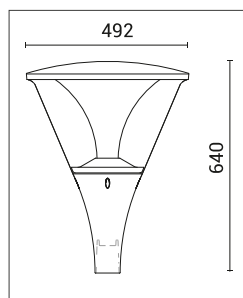

ХАРАКТЕРИСТИКИ

Световой поток	4800 / 6720 / 9720 Лм
Потребляемая мощность	40 / 56 / 81 Вт
Цветовая температура	3000 / 4000 К
Напряжение питания	220 В
Степень защиты	IP 65
Габариты	640*492
Температура эксплуатации	от -40°С до +40°С

ГАБАРИТЫ