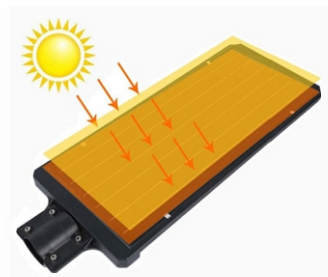

ХАРАКТЕРИСТИКИ

Световой поток	2000/3000/5000 Лм
Потребляемая мощность	20/30/50 Вт
Солнечная панель	18 В
Степень защиты	IP 67
Габариты	660*660*240
Температура эксплуатации	от -60 С до + 45 С