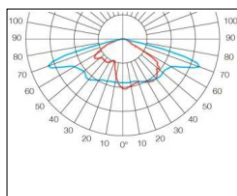

КРИВАЯ СИЛЫ СВЕТА