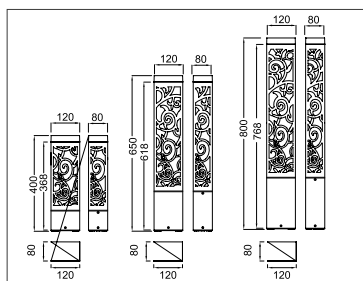

ROUND M

BC-2024

ХАРАКТЕРИСТИКИ

Световой поток	1200/1700 Лм
Потребляемая мощность	10/15 Вт
Цветовая температура	3000 / 4000 К
Напряжение питания	220 В
Степень защиты	IP 65
Габариты	400 / 650 / 800 / 1000 *120
Температура эксплуатации	от -40°С до + 40°С

ГАБАРИТЫ

PATTERN

BC-2027

ХАРАКТЕРИСТИКИ

Световой поток	1200 Лм
Потребляемая мощность	10 Вт
Цветовая температура	3000 / 4000 К
Напряжение питания	220 В
Степень защиты	IP 65
Габариты	400 / 650 / 800*120
Температура эксплуатации	от -40°С до + 40°С

ГАБАРИТЫ