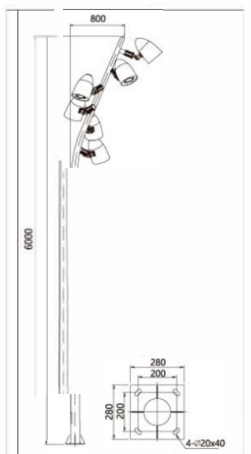

ХАРАКТЕРИСТИКИ

Световой поток	18000/30000 Лм
Потребляемая мощность	30/50*6 Вт
Цветовая температура	3000/4000 К
Напряжение питания	220 В
Степень защиты	IP 65
Габариты	6000*800
Температура эксплуатации	от -40°С до +40°С

ГАБАРИТЫ