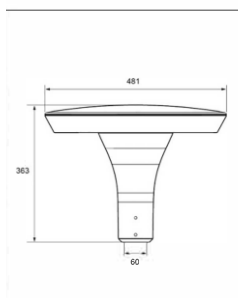

ХАРАКТЕРИСТИКИ

Световой поток	6000 / 10800Лм
Потребляемая мощность	50 / 90 Вт
Цветовая температура	3000 / 4000 К
Напряжение питания	220 В
Степень защиты	IP 65
Габариты	363*481
Температура эксплуатации	от -40°С до + 40°С

ГАБАРИТЫ

КРИВАЯ СИЛЫ СВЕТА