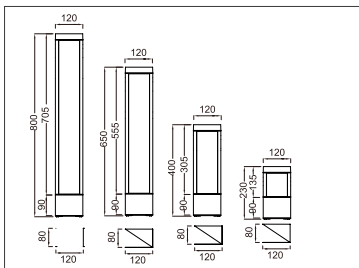

FLAT

BC-2025

ХАРАКТЕРИСТИКИ

Световой поток	1200 Лм
Потребляемая мощность	10 Вт
Цветовая температура	3000 / 4000 К
Напряжение питания	220 В
Степень защиты	IP 65
Габариты	230 / 400 / 650 / 800*120
Температура эксплуатации	от -40°С до + 40°С

ГАБАРИТЫ