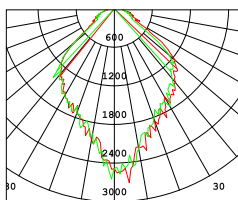

КРИВАЯ СИЛЫ СВЕТА