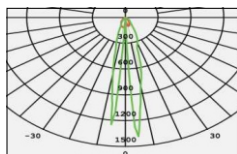

КРИВАЯ СИЛЫ СВЕТА