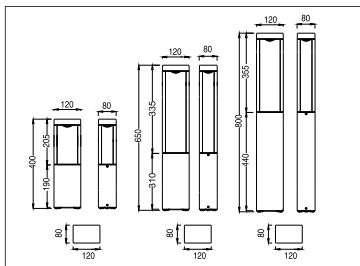

ХАРАКТЕРИСТИКИ

Световой поток	1200 Лм
Потребляемая мощность	10 Вт
Цветовая температура	3000 / 4000 К
Напряжение питания	220 В
Степень защиты	IP 65
Габариты	400 / 650 / 800*120
Температура эксплуатации	от -40°С до + 40°С

ГАБАРИТЫ