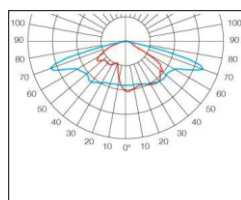

КРИВАЯ СИЛЫ СВЕТА