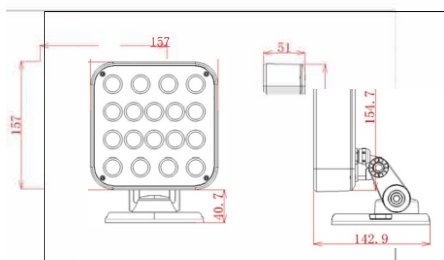

ХАРАКТЕРИСТИКИ

BC-TLZ12

Световой поток	1800/2400/3600 Лм
Потребляемая мощность	18/24/36 Вт
Цветовая температура	3000/4000/5000/RGB/RGBW
Напряжение питания	24
Степень защиты	IP 65
Габариты	157*157
Температура эксплуатации	от -40°С до + 40°С

ГАБАРИТЫ