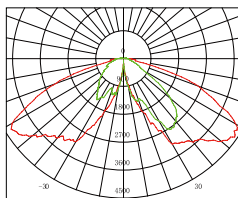

ГАБАРИТЫ

КРИВАЯ СИЛЫ СВЕТА

ХАРАКТЕРИСТИКИ

Световой поток	7200 Лм
Потребляемая мощность	E27/60 Вт
Цветовая температура	3000 / 4000 К
Напряжение питания	220 В
Степень защиты	IP 65
Габариты	990*480
Температура эксплуатации	от -40°C до + 40°C

ГАБАРИТЫ

КРИВАЯ СИЛЫ СВЕТА

1012L-E27

1012L-LED

ХАРАКТЕРИСТИКИ

Световой поток	3000 / 6000 / 8400 Лм
Потребляемая мощность	25 / 50 / 70 Вт
Цветовая температура	3000 / 4000 К
Напряжение питания	220 В
Степень защиты	IP 65
Габариты	652*485
Температура эксплуатации	от -40°С до +40°С