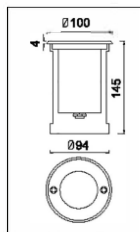

ХАРАКТЕРИСТИКИ

Световой поток	100 Лм
Потребляемая мощность	1 Вт
Цветовая температура	3000 / 4000 / 5000 К
Напряжение питания	220 В
Степень защиты	IP 67
Габариты	73*42
Температура эксплуатации	от -40°С до + 40°С

BC-3101

ХАРАКТЕРИСТИКИ

Световой поток	300 Лм
Потребляемая мощность	3 Вт
Цветовая температура	3000 / 4000 / 5000 К
Напряжение питания	220 В
Степень защиты	IP 67
Габариты	98*73
Температура эксплуатации	от -40°С до + 40°С

BC-3102

ХАРАКТЕРИСТИКИ

Световой поток	700 Лм
Потребляемая мощность	7 Вт
Цветовая температура	3000 / 4000 / 5000 К
Напряжение питания	220 В
Степень защиты	IP 67
Габариты	145*100
Температура эксплуатации	от -40°С до + 40°С

BC-3103

ХАРАКТЕРИСТИКИ

Световой поток	900 Лм
Потребляемая мощность	9 Вт
Цветовая температура	3000 / 4000 / 5000 К
Напряжение питания	220 В
Степень защиты	IP 67
Габариты	120*100
Температура эксплуатации	от -40°С до + 40°С

BC-3104