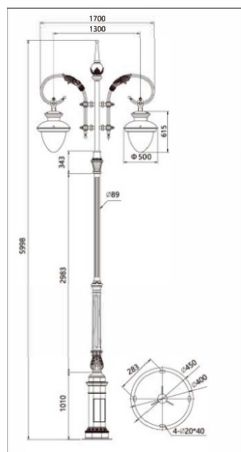

ХАРАКТЕРИСТИКИ

Световой поток	7200 Лм
Потребляемая мощность	60 Вт
Цветовая температура	3000 / 4000 К
Напряжение питания	220 В
Степень защиты	IP 65
Габариты	573*320
Температура эксплуатации	от -40°С до +40°С

ГАБАРИТЫ