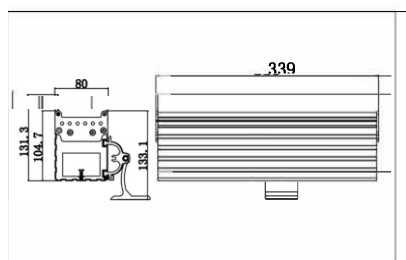

ХАРАКТЕРИСТИКИ

BC-DZ524-1

Световой поток	1200/2400 Лм
Потребляемая мощность	12/24
Цветовая температура	3000/4000/5000
Напряжение питания	24/220
Степень защиты	IP 66
Габариты	339*80*133
Температура эксплуатации	от -60°С до +40°С

ГАБАРИТЫ