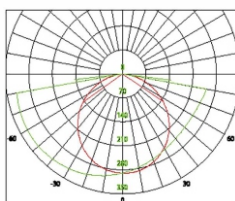

ГАБАРИТЫ

КРИВАЯ СИЛЫ СВЕТА

ХАРАКТЕРИСТИКИ

Световой поток	1920 Лм
Потребляемая мощность	16 Вт
Цветовая температура	3000 / 4000 К
Напряжение питания	220 В
Степень защиты	IP 65
Габариты	2000 / 2500 / 3000 / 3500 * 250
Температура эксплуатации	от -40°С до +40°С

ГАБАРИТЫ

КРИВАЯ СИЛЫ СВЕТА

SAIL

BC-1005

ХАРАКТЕРИСТИКИ

Световой поток	3600 Лм
Потребляемая мощность	30 Вт
Цветовая температура	3000 / 4000 К
Напряжение питания	220 В
Степень защиты	IP 65
Габариты	869*589
Температура эксплуатации	от -40°С до +40°С