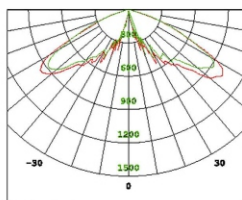

ГАБАРИТЫ

КРИВАЯ СИЛЫ СВЕТА

ХАРАКТЕРИСТИКИ

Световой поток	1920 Лм
Потребляемая мощность	16 Вт
Цветовая температура	3000 / 4000 К
Напряжение питания	220 В
Степень защиты	IP 65
Габариты	2000 / 2500 / 3000 / 3500 * 250
Температура эксплуатации	от -40°С до +40°С