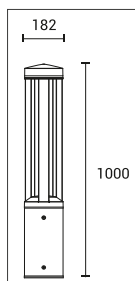

MIKO

BC-0871

ХАРАКТЕРИСТИКИ

Световой поток	2400 Лм
Потребляемая мощность	20 Вт
Цветовая температура	3000 / 4000 К
Напряжение питания	220 В
Степень защиты	IP 65
Габариты	300 / 600 / 800 / 1000*200
Температура эксплуатации	от -40°С до +40°С

ГАБАРИТЫ

SOUL

BC-0872

ХАРАКТЕРИСТИКИ

Световой поток	2280 Лм
Потребляемая мощность	19 Вт
Цветовая температура	3000 / 4000 К
Напряжение питания	220 В
Степень защиты	IP 65
Габариты	1000*182
Температура эксплуатации	от -40°С до +40°С

ГАБАРИТЫ