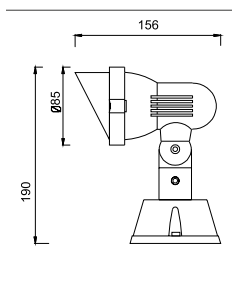

ХАРАКТЕРИСТИКИ

Световой поток	1200-4200 Лм
Потребляемая мощность	10-35 Вт
Цветовая температура	3000 / 4000 К
Напряжение питания	220 В
Степень защиты	IP 65
Габариты	340*149
Температура эксплуатации	от -40°С до + 40°С

ГАБАРИТЫ

BC-6120

ХАРАКТЕРИСТИКИ

Световой поток	1200-4200 Лм
Потребляемая мощность	10-35 Вт
Цветовая температура	3000 / 4000 К
Напряжение питания	220 В
Степень защиты	IP 65
Габариты	190*156
Температура эксплуатации	от -40°С до + 40°С

ГАБАРИТЫ

BC-6120A