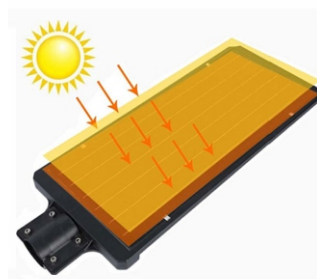

ГАБАРИТЫ

КРИВАЯ СИЛЫ СВЕТА

ХАРАКТЕРИСТИКИ

Световой поток	6000/12000/18000 Лм
Потребляемая мощность	60/120/180 Вт
Солнечная панель	12/18/24 Вт
Емкость батареи	3.2В10000/15000/20000mah
Степень защиты	IP 67
Габариты	410*200*70/650*265*70/775*290*70
Температура эксплуатации	от -60°С до + 45°С