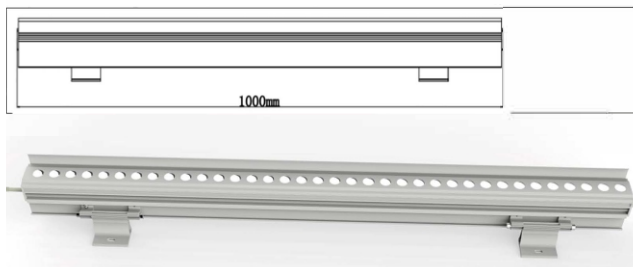

ХАРАКТЕРИСТИКИ

Световой поток	3600 Лм
Потребляемая мощность	36 Вт
Цветовая температура	3000/4000/5000/RGB/RGBW
Напряжение питания	24/220 В
Степень защиты	IP 65
Габариты	1000*55*119
Температура эксплуатации	от -40°С до + 40°С

ГАБАРИТЫ