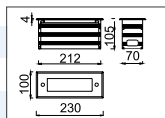

ХАРАКТЕРИСТИКИ

Световой поток	500 Лм
Потребляемая мощность	5 Вт
Цветовая температура	3000 / 4000 / 5000 К
Напряжение питания	220 В
Степень защиты	IP 67
Габариты	230*100
Температура эксплуатации	от -40°C до + 40°C