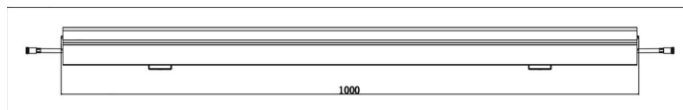

Фасадные светильники

ХАРАКТЕРИСТИКИ

Световой поток	1200Лм
Потребляемая мощность	12 Вт
Цветовая температура	3000/4000/5000/RGB/RGBW
Напряжение питания	24/220 В
Степень защиты	IP 65
Габариты	1000*33*72
Температура эксплуатации	от -40°С до +40°С

ГАБАРИТЫ