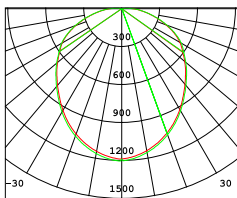

КРИВАЯ СИЛЫ СВЕТА