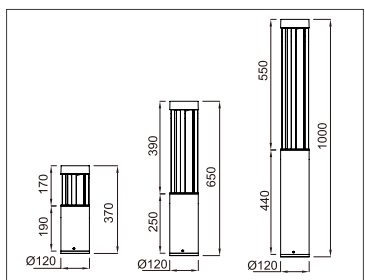

ХАРАКТЕРИСТИКИ

Световой поток	1200 Лм
Потребляемая мощность	10 Вт
Цветовая температура	3000 / 4000 К
Напряжение питания	220 В
Степень защиты	IP 65
Габариты	1000 / 1200 *307
Температура эксплуатации	от -40°С до + 40°С

ГАБАРИТЫ

ХАРАКТЕРИСТИКИ

Световой поток	1200 Лм
Потребляемая мощность	10 Вт
Цветовая температура	3000 / 4000 К
Напряжение питания	220 В
Степень защиты	IP 65
Габариты	370 / 650 / 1000*120
Температура эксплуатации	от -40°С до + 40°С

ГАБАРИТЫ