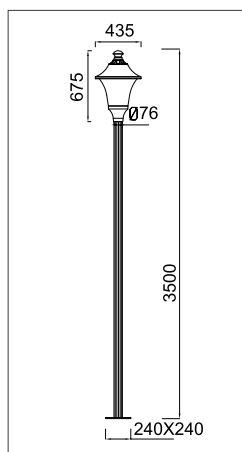

ГАБАРИТЫ

КРИВАЯ СИЛЫ СВЕТА

1008A

1008B

ХАРАКТЕРИСТИКИ

Световой поток	3600 / 5400 / 7200 Лм
Потребляемая мощность	30 / 45 / 60 Вт
Цветовая температура	3000 / 4000 К
Напряжение питания	220 В
Степень защиты	IP 65
Габариты	685*623
Температура эксплуатации	от -40°C до + 40°C

ГАБАРИТЫ

КРИВАЯ СИЛЫ СВЕТА

ХАРАКТЕРИСТИКИ

Световой поток	3000 / 4200 / 7200 Лм
Потребляемая мощность	25 / 35 / 60 Вт
Цветовая температура	3000 / 4000 К
Напряжение питания	220 В
Степень защиты	IP 65
Габариты	675*435
Температура эксплуатации	от -40°С до +40°С

ГАБАРИТЫ

КРИВАЯ СИЛЫ СВЕТА

ХАРАКТЕРИСТИКИ

Световой поток	7200 Лм
Потребляемая мощность	E27/60 Вт
Цветовая температура	3000 / 4000 К
Напряжение питания	220 В
Степень защиты	IP 65
Габариты	990*480
Температура эксплуатации	от -40°C до + 40°C