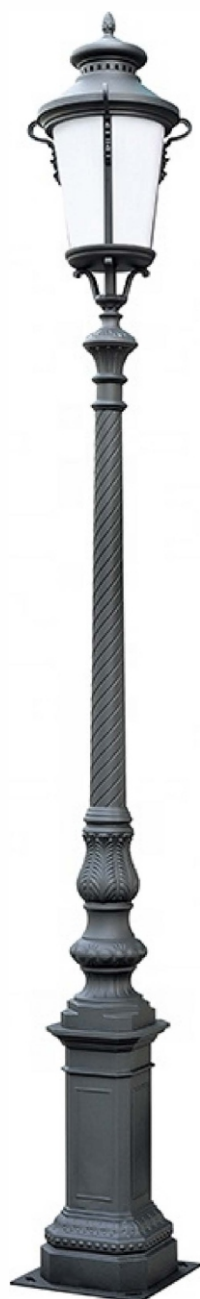

ХАРАКТЕРИСТИКИ

Световой поток	7200 Лм
Потребляемая мощность	60 Вт
Цветовая температура	3000 / 4000 К
Напряжение питания	220 В
Степень защиты	IP 65
Габариты	645*300
Температура эксплуатации	от -40°С до + 40°С

ГАБАРИТЫ