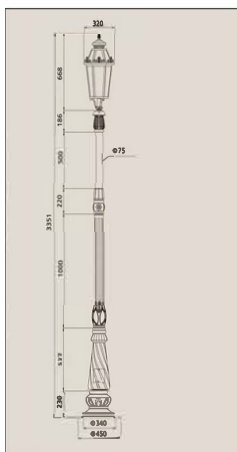

BL-0109

ХАРАКТЕРИСТИКИ

Световой поток	7200 Лм
Потребляемая мощность	60 Вт
Цветовая температура	3000 / 4000 К
Напряжение питания	220 В
Степень защиты	IP 65
Габариты	645*300
Температура эксплуатации	от -40°С до + 40°С

ГАБАРИТЫ