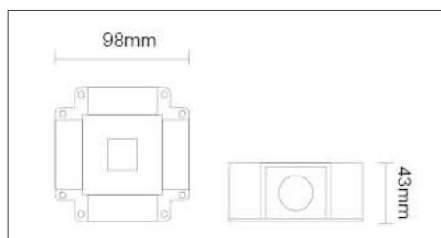

ГАБАРИТЫ

ХАРАКТЕРИСТИКИ

BC-010

Световой поток	1200 Лм
Потребляемая мощность	12 Вт
Цветовая температура	1800-6500/RGB/RGBW
Напряжение питания	24 В
Степень защиты	IP 67
Габариты	115*38
Температура эксплуатации	от -40°С до + 50°С