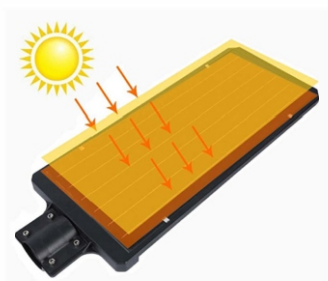

ХАРАКТЕРИСТИКИ

Световой поток	4000/5000/6500/8000/10000 Лм
Потребляемая мощность	40/50/65/80/100 Вт
Солнечная панель	18/24/28/36/42 Вт
Степень защиты	IP 67
Габариты	620*240*240
Температура эксплуатации	от -60 С до + 45 С