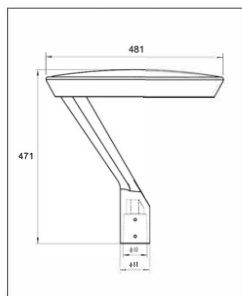

ХАРАКТЕРИСТИКИ

Световой поток	6000 / 10800Лм
Потребляемая мощность	50 / 90 Вт
Цветовая температура	3000 / 4000 К
Напряжение питания	220 В
Степень защиты	IP 65
Габариты	471*481
Температура эксплуатации	от -40°С до +40°С

ГАБАРИТЫ