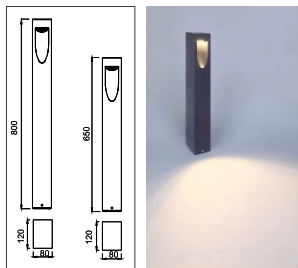

SMILE

BC-2000A

ХАРАКТЕРИСТИКИ

Световой поток	720 / 1140 Лм
Потребляемая мощность	6 / 2*6 Вт
Цветовая температура	3000 / 4000 К
Напряжение питания	220 В
Степень защиты	IP 65
Габариты	850 / 650 / 400*80
Температура эксплуатации	от -40°С до + 40°С

ГАБАРИТЫ