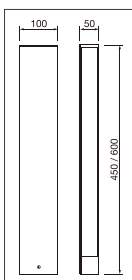

ХАРАКТЕРИСТИКИ

Световой поток	1000/2000/3000 Лм
Потребляемая мощность	10/20/30 Вт
Цветовая температура	3000 / 4000 К
Напряжение питания	220 В
Степень защиты	IP 65
Габариты	215/400/650/800/1000*160
Температура эксплуатации	от -40°C до + 40°C

ГАБАРИТЫ

ХАРАКТЕРИСТИКИ

Световой поток	1440 / 1800 / 2160 / 3000 Лм
Потребляемая мощность	12 / 15 / 18 / 25 Вт
Цветовая температура	3000 / 4000 К
Напряжение питания	220 В
Степень защиты	IP 65
Габариты	450 / 600*50
Температура эксплуатации	от -40°C до + 40°C

ГАБАРИТЫ