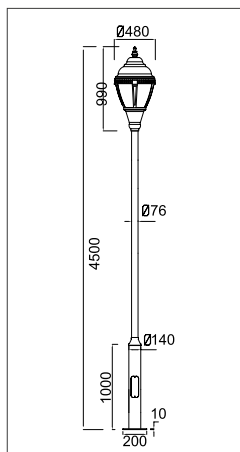

ХАРАКТЕРИСТИКИ

Световой поток	7200 Лм
Потребляемая мощность	E27/60 Вт
Цветовая температура	3000 / 4000 К
Напряжение питания	220 В
Степень защиты	IP 65
Габариты	990*480
Температура эксплуатации	от -40°C до + 40°C

ГАБАРИТЫ