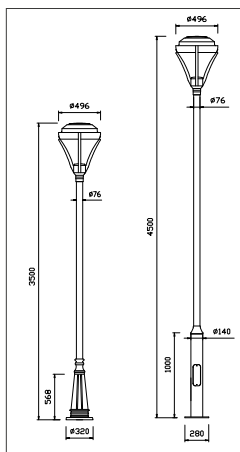

ГАБАРИТЫ

КРИВАЯ СИЛЫ СВЕТА

SAIL

BC-1005

ХАРАКТЕРИСТИКИ

Световой поток	3600 Лм
Потребляемая мощность	30 Вт
Цветовая температура	3000 / 4000 К
Напряжение питания	220 В
Степень защиты	IP 65
Габариты	869*589
Температура эксплуатации	от -40°С до +40°С

ГАБАРИТЫ

КРИВАЯ СИЛЫ СВЕТА

ХАРАКТЕРИСТИКИ

Световой поток	3600 / 5400 / 7200 Лм
Потребляемая мощность	30 / 45 / 60 Вт
Цветовая температура	3000 / 4000 К
Напряжение питания	220 В
Степень защиты	IP 65
Габариты	690*496
Температура эксплуатации	от -40°C до + 40°C

ГАБАРИТЫ

КРИВАЯ СИЛЫ СВЕТА

ХАРАКТЕРИСТИКИ

Световой поток	3600 / 5400 / 7200 / 9600
Потребляемая мощность	30 / 45 / 60 / 80 Вт
Цветовая температура	3000 / 4000 К
Напряжение питания	220 В
Степень защиты	IP 65
Габариты	317*520
Температура эксплуатации	от -40°С до +40°С