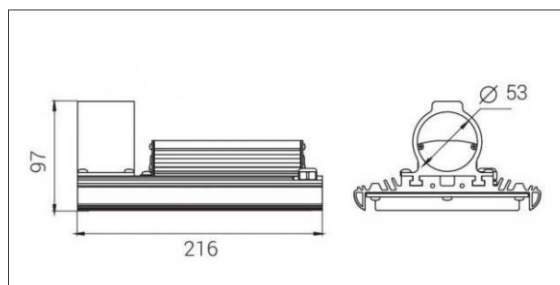

ГАБАРИТЫ

КРИВАЯ СИЛЫ СВЕТА