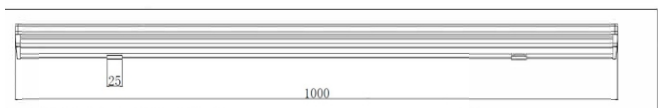

Фасадные светильники

ХАРАКТЕРИСТИКИ

Световой поток	1200/1500 Лм
Потребляемая мощность	12/15 Вт
Цветовая температура	3000/4000/5000/RGB/RGBW
Напряжение питания	24 В
Степень защиты	IP 65
Габариты	1000*33*55
Температура эксплуатации	от -40°С до + 40°С

ГАБАРИТЫ

BC-RG12/15

Фасадные светильники

ХАРАКТЕРИСТИКИ

Световой поток	1200/1500 Лм
Потребляемая мощность	12/15 Вт
Цветовая температура	3000/4000/5000/RGB/RGBW
Напряжение питания	24/220 В
Степень защиты	IP 65
Габариты	1000*33*55
Температура эксплуатации	от -40°С до + 40°С

ГАБАРИТЫ

BC-URY12/15