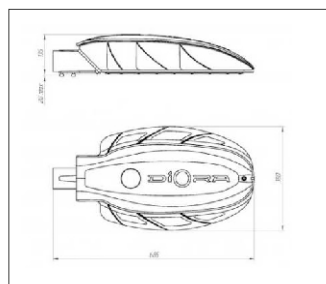

ГАБАРИТЫ

КРИВАЯ СИЛЫ СВЕТА