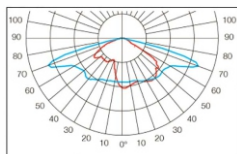

КРИВАЯ СИЛЫ СВЕТА