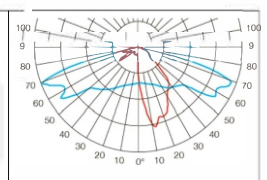

ГАБАРИТЫ

КРИВАЯ СИЛЫ СВЕТА

ХАРАКТЕРИСТИКИ

Световой поток	7200 Лм
Потребляемая мощность	60 Вт
Цветовая температура	3000 / 4000 К
Напряжение питания	220 В
Степень защиты	IP 65
Габариты	816*425
Температура эксплуатации	от -40°С до + 40°С