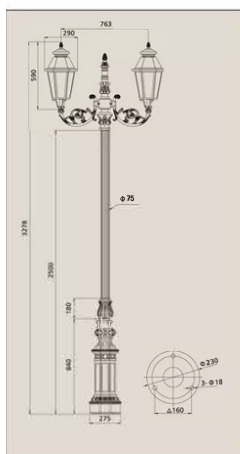

ХАРАКТЕРИСТИКИ

Световой поток	7200 Лм
Потребляемая мощность	2*30 Вт
Цветовая температура	3000 / 4000 К
Напряжение питания	220 В
Степень защиты	IP 65
Габариты	590*290
Температура эксплуатации	от -40°С до + 40°С

ГАБАРИТЫ