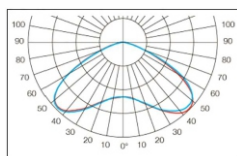

КРИВАЯ СИЛЫ СВЕТА