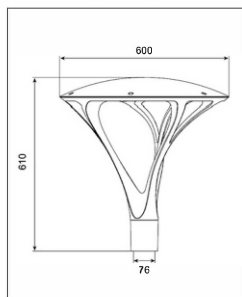

ГАБАРИТЫ

КРИВАЯ СИЛЫ СВЕТА

ХАРАКТЕРИСТИКИ

Световой поток	3600 / 4800 / 7200 Лм
Потребляемая мощность	30 / 40 / 60 Вт
Цветовая температура	3000 / 4000 К
Напряжение питания	220 В
Степень защиты	IP 65
Габариты	775*535
Температура эксплуатации	от -40°C до + 40°C

ГАБАРИТЫ

КРИВАЯ СИЛЫ СВЕТА

ХАРАКТЕРИСТИКИ

Световой поток	3600 / 6000 / 8400 / 10800Лм
Потребляемая мощность	30 / 50 / 70 / 90 Вт
Цветовая температура	3000 / 4000 К
Напряжение питания	220 В
Степень защиты	IP 65
Габариты	610*600
Температура эксплуатации	от -40°С до +40°С

ГАБАРИТЫ

КРИВАЯ СИЛЫ СВЕТА

ХАРАКТЕРИСТИКИ

Световой поток	6000 / 10800Лм
Потребляемая мощность	50 / 90 Вт
Цветовая температура	3000 / 4000 К
Напряжение питания	220 В
Степень защиты	IP 65
Габариты	363*481
Температура эксплуатации	от -40°С до + 40°С