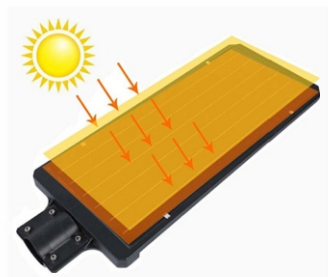

ХАРАКТЕРИСТИКИ

Световой поток	5000/10000/20000/30000 Лм
Потребляемая мощность	50/100/200/300 Вт
Солнечная панель	6/12 Вт
Степень защиты	IP 67
Габариты	205*170*42/260*215*42
Температура эксплуатации	от -60 С до + 45 С