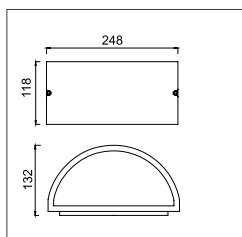

Фасадные светильники

ХАРАКТЕРИСТИКИ

Световой поток	600 Лм
Потребляемая мощность	2*3 Вт
Цветовая температура	3000 / 4000 / 5000 К
Напряжение питания	220 В
Степень защиты	IP 65
Габариты	179*90
Температура эксплуатации	от -40°С до + 40°С

BC-4095

ГАБАРИТЫ

Фасадные светильники

ХАРАКТЕРИСТИКИ

Световой поток	1800 Лм
Потребляемая мощность	2*9 Вт
Цветовая температура	3000 / 4000 / 5000 К
Напряжение питания	220 В
Степень защиты	IP 65
Габариты	118*248*132
Температура эксплуатации	от -40°С до + 40°С

BC-4072

ГАБАРИТЫ