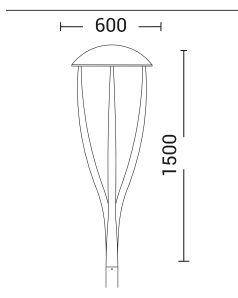

NEO

BC-902

ХАРАКТЕРИСТИКИ

Световой поток	6000 / 9600 Лм
Потребляемая мощность	50 / 80 Вт
Цветовая температура	3000 / 4000 К
Напряжение питания	220 В
Степень защиты	IP 65
Габариты	1500*600
Температура эксплуатации	от -40°С до + 40°С

ГАБАРИТЫ