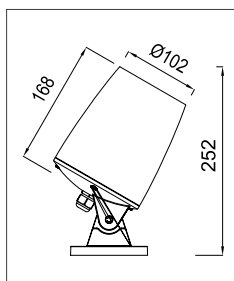

Ландшафтные светильники

ХАРАКТЕРИСТИКИ

Световой поток	2000 Лм
Потребляемая мощность	20 Вт
Цветовая температура	3000 / 4000 К
Напряжение питания	220 В
Степень защиты	IP 65
Габариты	458*168*252
Температура эксплуатации	от -40°С до +40°С

ГАБАРИТЫ

BC-6000SP

Ландшафтные светильники

ХАРАКТЕРИСТИКИ

Световой поток	2000 Лм
Потребляемая мощность	20 Вт
Цветовая температура	3000 / 4000 К
Напряжение питания	220 В
Степень защиты	IP 65
Габариты	168*252
Температура эксплуатации	от -40°С до +40°С

ГАБАРИТЫ

BC-6000L