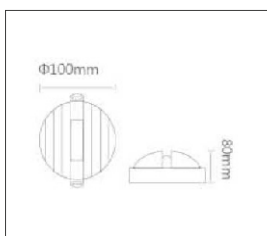

ХАРАКТЕРИСТИКИ

BC-010

Световой поток	1200 Лм
Потребляемая мощность	12 Вт
Цветовая температура	1800-6500/RGB/RGBW
Напряжение питания	24 В
Степень защиты	IP 67
Габариты	115*38
Температура эксплуатации	от -40°С до + 50°С

ГАБАРИТЫ

ХАРАКТЕРИСТИКИ

BC-012

Световой поток	1000 Лм
Потребляемая мощность	10 Вт
Цветовая температура	RGB/RGBW
Напряжение питания	24 В
Степень защиты	IP 65
Габариты	100*80
Температура эксплуатации	от -40°С до + 40°С

ГАБАРИТЫ