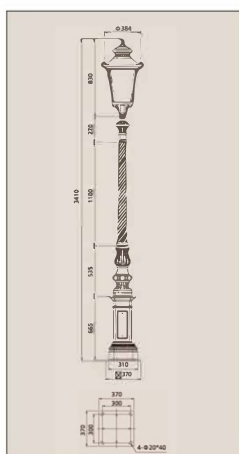

ХАРАКТЕРИСТИКИ

Световой поток	7200 Лм
Потребляемая мощность	60 Вт
Цветовая температура	3000 / 4000 К
Напряжение питания	220 В
Степень защиты	IP 65
Габариты	645*300
Температура эксплуатации	от -40°С до + 40°С

ГАБАРИТЫ