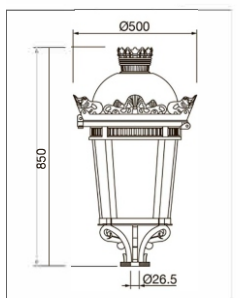

ХАРАКТЕРИСТИКИ

Световой поток	7200 Лм
Потребляемая мощность	60 Вт
Цветовая температура	3000 / 4000 К
Напряжение питания	220 В
Степень защиты	IP 65
Габариты	850*500
Температура эксплуатации	от -40°С до +40°С

ГАБАРИТЫ