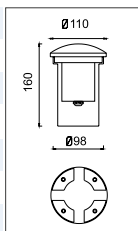

ХАРАКТЕРИСТИКИ

BC3170A

Световой поток	400 Лм
Потребляемая мощность	1*4 Вт
Цветовая температура	3000 / 4000 / 5000 К
Напряжение питания	220 В
Степень защиты	IP 67
Габариты	160*110
Температура эксплуатации	от -40°С до + 40°С