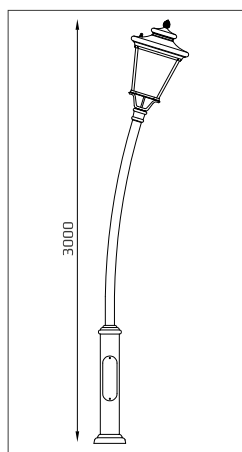

ХАРАКТЕРИСТИКИ

Световой поток	3000 Лм
Потребляемая мощность	30 Вт
Цветовая температура	3000 / 6000 К
Напряжение питания	220 В
Степень защиты	IP 65
Габариты	h=3000
Температура эксплуатации	от -40°С до +40°С

ГАБАРИТЫ