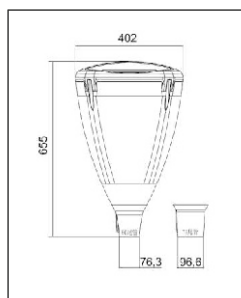

ГАБАРИТЫ

КРИВАЯ СИЛЫ СВЕТА

ХАРАКТЕРИСТИКИ

Световой поток	3600 / 4800 / 6000 / 7200 Лм
Потребляемая мощность	30 / 40 / 50 / 60 Вт
Цветовая температура	3000 / 4000 К
Напряжение питания	220 В
Степень защиты	IP 65
Габариты	391*598
Температура эксплуатации	от -40°C до + 40°C

ГАБАРИТЫ

КРИВАЯ СИЛЫ СВЕТА

ХАРАКТЕРИСТИКИ

Световой поток	6000 / 9000 / 12000 Лм
Потребляемая мощность	50 / 75 / 100 Вт
Цветовая температура	3000 / 4000 К
Напряжение питания	220 В
Степень защиты	IP 65
Габариты	655*402
Температура эксплуатации	от -40°С до +40°С

ГАБАРИТЫ

КРИВАЯ СИЛЫ СВЕТА

ХАРАКТЕРИСТИКИ

Световой поток	6000 / 8400 Лм
Потребляемая мощность	50 / 70 Вт
Цветовая температура	3000 / 4000 К
Напряжение питания	220 В
Степень защиты	IP 65
Габариты	675*520
Температура эксплуатации	от -40°С до + 40°С