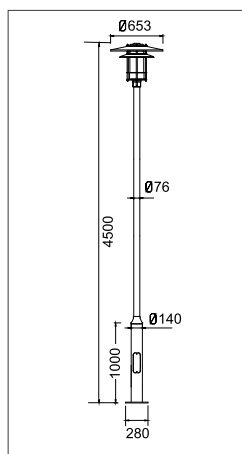

ХАРАКТЕРИСТИКИ

Световой поток	3000 / 4200 / 7200 Лм
Потребляемая мощность	25 / 35 / 60 Вт
Цветовая температура	3000 / 4000 К
Напряжение питания	220 В
Степень защиты	IP 65
Габариты	550*653
Температура эксплуатации	от -40°С до +40°С

ГАБАРИТЫ