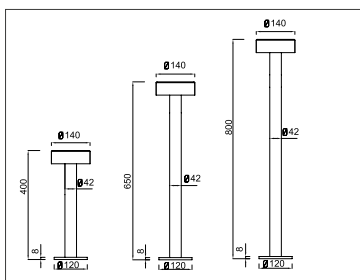

ХАРАКТЕРИСТИКИ

Световой поток	2760 Лм
Потребляемая мощность	23 Вт
Цветовая температура	3000 / 4000 К
Напряжение питания	220 В
Степень защиты	IP 65
Габариты	1000 / 1200*275
Температура эксплуатации	от -40°С до + 40°С

ГАБАРИТЫ

ХАРАКТЕРИСТИКИ

Световой поток	1200 Лм
Потребляемая мощность	10 Вт
Цветовая температура	3000 / 4000 К
Напряжение питания	220 В
Степень защиты	IP 65
Габариты	400 / 650 / 800*140
Температура эксплуатации	от -40°С до + 40°С

ГАБАРИТЫ