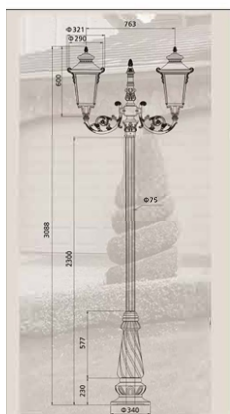

ХАРАКТЕРИСТИКИ

Световой поток	7200 Лм
Потребляемая мощность	2*30 Вт
Цветовая температура	3000 / 4000 К
Напряжение питания	220 В
Степень защиты	IP 65
Габариты	600*290
Температура эксплуатации	от -40°С до +40°С

ГАБАРИТЫ