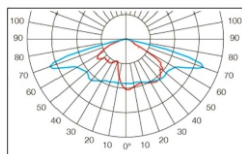

КРИВАЯ СИЛЫ СВЕТА