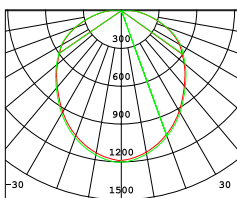

ГАБАРИТЫ

КРИВАЯ СИЛЫ СВЕТА

1012L-E27

1012L-LED

ХАРАКТЕРИСТИКИ

Световой поток	3000 / 6000 / 8400 Лм
Потребляемая мощность	25 / 50 / 70 Вт
Цветовая температура	3000 / 4000 К
Напряжение питания	220 В
Степень защиты	IP 65
Габариты	652*485
Температура эксплуатации	от -40°С до +40°С

ГАБАРИТЫ

КРИВАЯ СИЛЫ СВЕТА

ХАРАКТЕРИСТИКИ

Световой поток	6000 Лм
Потребляемая мощность	50 Вт
Цветовая температура	3000 / 4000 К
Напряжение питания	220 В
Степень защиты	IP 65
Габариты	655*345
Температура эксплуатации	от -40°C до + 40°C

ГАБАРИТЫ

КРИВАЯ СИЛЫ СВЕТА

ХАРАКТЕРИСТИКИ

Световой поток	3600 / 6600 / 9600 / 12000 Лм
Потребляемая мощность	30 / 55 / 80 / 100 Вт
Цветовая температура	3000 / 4000 К
Напряжение питания	220 В
Степень защиты	IP 65
Габариты	526*430
Температура эксплуатации	от -40°С до +40°С