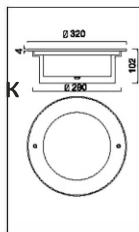

ХАРАКТЕРИСТИКИ

Световой поток	1200 Лм
Потребляемая мощность	12 Вт
Цветовая температура	3000 / 4000 / 5000 К
Напряжение питания	220 В
Степень защиты	IP 67
Габариты	105*160
Температура эксплуатации	от -40°С до + 40°С

BC-3108

ХАРАКТЕРИСТИКИ

Световой поток	2400 Лм
Потребляемая мощность	24 Вт
Цветовая температура	3000 / 4000 / 5000 К
Напряжение питания	220 В
Степень защиты	IP 67
Габариты	125*260
Температура эксплуатации	от -40°С до + 40°С

BC-3110

ХАРАКТЕРИСТИКИ

Световой поток	3100 Лм
Потребляемая мощность	31 Вт
Цветовая температура	3000 / 4000 / 5000 К
Напряжение питания	220 В
Степень защиты	IP 67
Габариты	102*320
Температура эксплуатации	от -40°С до + 40°С

BC-3111