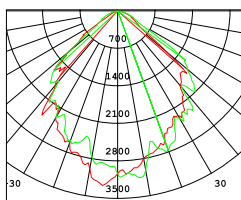

КРИВАЯ СИЛЫ СВЕТА