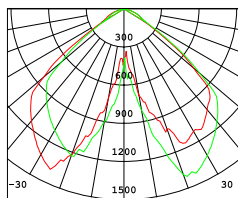

ГАБАРИТЫ

КРИВАЯ СИЛЫ СВЕТА

ХАРАКТЕРИСТИКИ

Световой поток	3600 / 5400 / 7200 Лм
Потребляемая мощность	30 / 45 / 60 Вт
Цветовая температура	3000 / 4000 К
Напряжение питания	220 В
Степень защиты	IP 65
Габариты	690*496
Температура эксплуатации	от -40°C до + 40°C

ГАБАРИТЫ

КРИВАЯ СИЛЫ СВЕТА

ХАРАКТЕРИСТИКИ

Световой поток	3600 / 5400 / 7200 / 9600
Потребляемая мощность	30 / 45 / 60 / 80 Вт
Цветовая температура	3000 / 4000 К
Напряжение питания	220 В
Степень защиты	IP 65
Габариты	317*520
Температура эксплуатации	от -40°С до +40°С