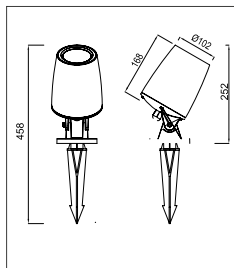

Ландшафтные светильники

ХАРАКТЕРИСТИКИ

Световой поток	2000 Лм
Потребляемая мощность	20 Вт
Цветовая температура	3000 / 4000 К
Напряжение питания	220 В
Степень защиты	IP 65
Габариты	458*168*252
Температура эксплуатации	от -40°С до +40°С

ГАБАРИТЫ