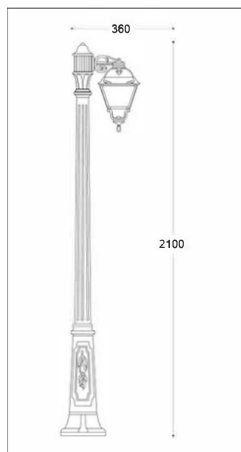

ХАРАКТЕРИСТИКИ

Световой поток	7200 Лм
Потребляемая мощность	60 Вт
Цветовая температура	3000 / 4000 К
Напряжение питания	220 В
Степень защиты	IP 65
Габариты	2100*360
Температура эксплуатации	от -40°С до +40°С

ГАБАРИТЫ