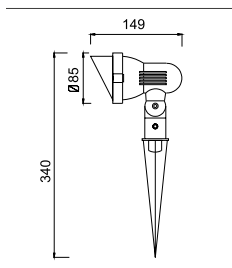

ХАРАКТЕРИСТИКИ

Световой поток	1200-4200 Лм
Потребляемая мощность	10-35 Вт
Цветовая температура	3000 / 4000 К
Напряжение питания	220 В
Степень защиты	IP 65
Габариты	340*149
Температура эксплуатации	от -40°С до + 40°С

ГАБАРИТЫ