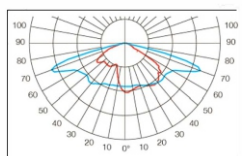

КРИВАЯ СИЛЫ СВЕТА