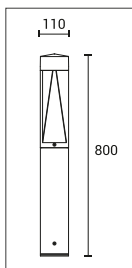

ХАРАКТЕРИСТИКИ

Световой поток	2400 Лм
Потребляемая мощность	20 Вт
Цветовая температура	3000 / 4000 К
Напряжение питания	220 В
Степень защиты	IP 65
Габариты	800*110
Температура эксплуатации	от -40°C до + 40°C

ГАБАРИТЫ