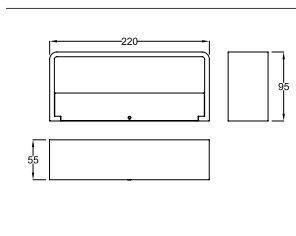

ХАРАКТЕРИСТИКИ

Световой поток	1000/1500 Лм
Потребляемая мощность	10/15 Вт
Цветовая температура	3000 / 4000 / 5000 К
Напряжение питания	220 В
Степень защиты	IP 65
Габариты	220*55*95
Температура эксплуатации	от -40°С до + 40°С

BC-4004

ГАБАРИТЫ

ХАРАКТЕРИСТИКИ

Световой поток	600 Лм
Потребляемая мощность	2*3 Вт
Цветовая температура	3000 / 4000 / 5000 К
Напряжение питания	220 В
Степень защиты	IP 65
Габариты	139*91*96
Температура эксплуатации	от -40°С до + 40°С

BC-4150

ГАБАРИТЫ