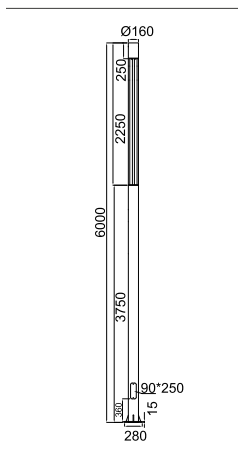

ГАБАРИТЫ

КРИВАЯ СИЛЫ СВЕТА

ХАРАКТЕРИСТИКИ

Световой поток	3000 / 5400 Лм
Потребляемая мощность	25 / 45 Вт
Цветовая температура	3000 / 4000 К
Напряжение питания	220 В
Степень защиты	IP 65
Габариты	3500/4000/6000*160
Температура эксплуатации	от -40°С до + 40°С

ГАБАРИТЫ

КРИВАЯ СИЛЫ СВЕТА

ХАРАКТЕРИСТИКИ

Световой поток	18000/30000 Лм
Потребляемая мощность	30/50*6 Вт
Цветовая температура	3000/4000 К
Напряжение питания	220 В
Степень защиты	IP 65
Габариты	6000*800
Температура эксплуатации	от -40°С до +40°С