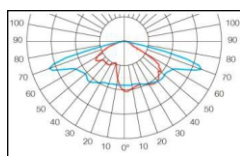

КРИВАЯ СИЛЫ СВЕТА