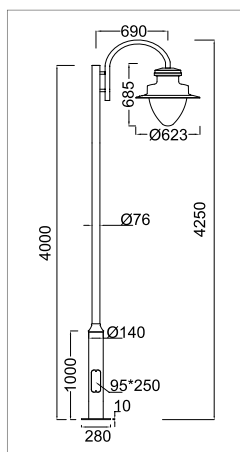

ХАРАКТЕРИСТИКИ

Световой поток	3600 / 5400 / 7200 Лм
Потребляемая мощность	30 / 45 / 60 Вт
Цветовая температура	3000 / 4000 К
Напряжение питания	220 В
Степень защиты	IP 65
Габариты	685*623
Температура эксплуатации	от -40°C до + 40°C

ГАБАРИТЫ

КРИВАЯ СИЛЫ СВЕТА