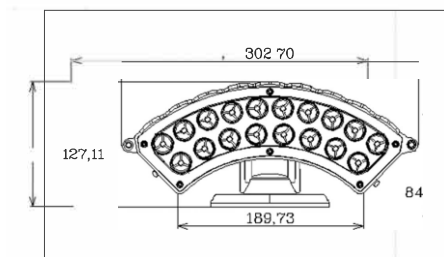

ГАБАРИТЫ

ХАРАКТЕРИСТИКИ

BC-DZ524-1

Световой поток	1200/2400 Лм
Потребляемая мощность	12/24
Цветовая температура	3000/4000/5000
Напряжение питания	24/220
Степень защиты	IP 66
Габариты	339*80*133
Температура эксплуатации	от -60°С до +40°С