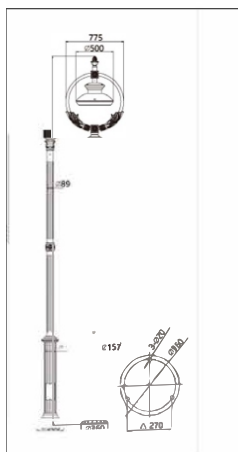

ХАРАКТЕРИСТИКИ

Световой поток	7200 Лм
Потребляемая мощность	60 Вт
Цветовая температура	3000 / 4000 К
Напряжение питания	220 В
Степень защиты	IP 65
Габариты	645*300
Температура эксплуатации	от -40°С до + 40°С

ГАБАРИТЫ