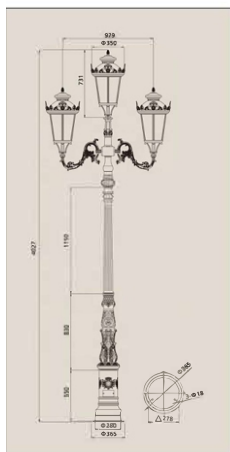

ХАРАКТЕРИСТИКИ

Световой поток	10800 Лм
Потребляемая мощность	3*30 Вт
Цветовая температура	3000 / 4000 К
Напряжение питания	220 В
Степень защиты	IP 65
Габариты	731*350
Температура эксплуатации	от -40°С до +40°С

ГАБАРИТЫ