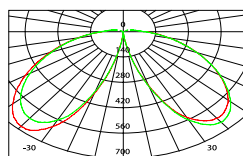

КРИВАЯ СИЛЫ СВЕТА

1017S