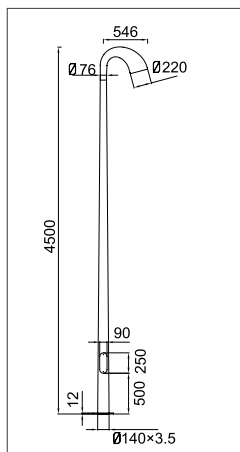

ХАРАКТЕРИСТИКИ

Световой поток	3120 / 4320 Лм
Потребляемая мощность	26 / 36 Вт
Цветовая температура	3000 / 4000 К
Напряжение питания	220 В
Степень защиты	IP 65
Габариты	4500*546
Температура эксплуатации	от -40°С до + 40°С

ГАБАРИТЫ