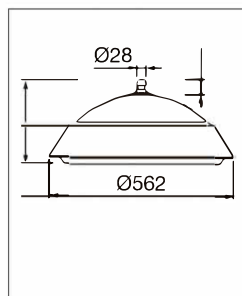

ХАРАКТЕРИСТИКИ

Световой поток	4800 / 7200 / 9600 Лм
Потребляемая мощность	40 / 60 / 80 Вт
Цветовая температура	3000 / 4000 К
Напряжение питания	220 В
Степень защиты	IP 65
Габариты	380*562
Температура эксплуатации	от -40°С до +40°С

ГАБАРИТЫ