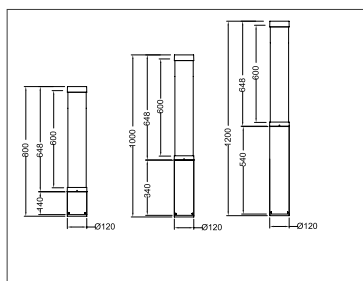

ХАРАКТЕРИСТИКИ

Световой поток	960 Лм
Потребляемая мощность	8 Вт
Цветовая температура	3000 / 4000 К
Напряжение питания	220 В
Степень защиты	IP 65
Габариты	650 / 800 / 1000*170
Температура эксплуатации	от -40°С до + 40°С

ГАБАРИТЫ

ХАРАКТЕРИСТИКИ

Световой поток	1200 Лм
Потребляемая мощность	10 Вт
Цветовая температура	3000 / 4000 К
Напряжение питания	220 В
Степень защиты	IP 65
Габариты	400 / 650 / 800*120
Температура эксплуатации	от -40°С до + 40°С

ГАБАРИТЫ