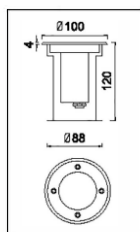

ХАРАКТЕРИСТИКИ

Световой поток	100 Лм
Потребляемая мощность	1 Вт
Цветовая температура	3000 / 4000 / 5000 К
Напряжение питания	220 В
Степень защиты	IP 67
Габариты	73*42
Температура эксплуатации	от -40°С до + 40°С

BC-3101

ХАРАКТЕРИСТИКИ

Световой поток	300 Лм
Потребляемая мощность	3 Вт
Цветовая температура	3000 / 4000 / 5000 К
Напряжение питания	220 В
Степень защиты	IP 67
Габариты	98*73
Температура эксплуатации	от -40°С до + 40°С

BC-3102

ХАРАКТЕРИСТИКИ

Световой поток	700 Лм
Потребляемая мощность	7 Вт
Цветовая температура	3000 / 4000 / 5000 К
Напряжение питания	220 В
Степень защиты	IP 67
Габариты	145*100
Температура эксплуатации	от -40°С до + 40°С

BC-3103

ХАРАКТЕРИСТИКИ

Световой поток	900 Лм
Потребляемая мощность	9 Вт
Цветовая температура	3000 / 4000 / 5000 К
Напряжение питания	220 В
Степень защиты	IP 67
Габариты	120*100
Температура эксплуатации	от -40°С до + 40°С

BC-3104