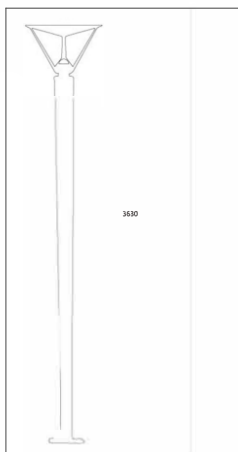

ХАРАКТЕРИСТИКИ

Световой поток	4800 / 7200 / 9600 Лм
Потребляемая мощность	40 / 60 / 80 Вт
Цветовая температура	3000 / 4000 К
Напряжение питания	220 В
Степень защиты	IP 65
Габариты	411*560
Температура эксплуатации	от -40°C до + 40°C

ГАБАРИТЫ

КРИВАЯ СИЛЫ СВЕТА