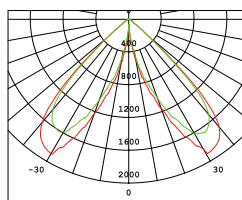

ГАБАРИТЫ

КРИВАЯ СИЛЫ СВЕТА

1012L-E27

1012L-LED

ХАРАКТЕРИСТИКИ

Световой поток	3000 / 6000 / 8400 Лм
Потребляемая мощность	25 / 50 / 70 Вт
Цветовая температура	3000 / 4000 К
Напряжение питания	220 В
Степень защиты	IP 65
Габариты	652*485
Температура эксплуатации	от -40°С до +40°С

ГАБАРИТЫ

КРИВАЯ СИЛЫ СВЕТА

ХАРАКТЕРИСТИКИ

Световой поток	6000 Лм
Потребляемая мощность	50 Вт
Цветовая температура	3000 / 4000 К
Напряжение питания	220 В
Степень защиты	IP 65
Габариты	655*345
Температура эксплуатации	от -40°C до + 40°C

ГАБАРИТЫ

КРИВАЯ СИЛЫ СВЕТА

ХАРАКТЕРИСТИКИ

Световой поток	3600 / 6600 / 9600 / 12000 Лм
Потребляемая мощность	30 / 55 / 80 / 100 Вт
Цветовая температура	3000 / 4000 К
Напряжение питания	220 В
Степень защиты	IP 65
Габариты	526*430
Температура эксплуатации	от -40°С до +40°С

ГАБАРИТЫ

КРИВАЯ СИЛЫ СВЕТА

ХАРАКТЕРИСТИКИ

Световой поток	3120 / 4320 Лм
Потребляемая мощность	26 / 36 Вт
Цветовая температура	3000 / 4000 К
Напряжение питания	220 В
Степень защиты	IP 65
Габариты	4500*546
Температура эксплуатации	от -40°С до + 40°С