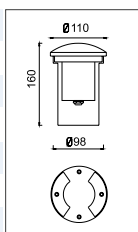

ХАРАКТЕРИСТИКИ

BC-3170B

Световой поток	200 Лм
Потребляемая мощность	2*1 Вт
Цветовая температура	3000 / 4000 / 5000 К
Напряжение питания	220 В
Степень защиты	IP 67
Габариты	160*110
Температура эксплуатации	от -40°С до + 40°С