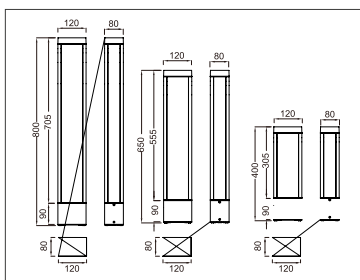

ХАРАКТЕРИСТИКИ

Световой поток	1200 Лм
Потребляемая мощность	10 Вт
Цветовая температура	3000 / 4000 К
Напряжение питания	220 В
Степень защиты	IP 65
Габариты	400 / 650 / 800*120
Температура эксплуатации	от -40°С до + 40°С

ГАБАРИТЫ

ХАРАКТЕРИСТИКИ

Световой поток	1200 Лм
Потребляемая мощность	10 Вт
Цветовая температура	3000 / 4000 К
Напряжение питания	220 В
Степень защиты	IP 65
Габариты	400 / 650 / 800*120
Температура эксплуатации	от -40°С до + 40°С

ГАБАРИТЫ