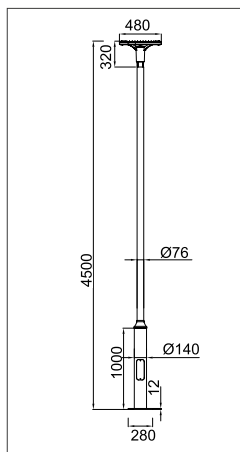

ГАБАРИТЫ

КРИВАЯ СИЛЫ СВЕТА

ХАРАКТЕРИСТИКИ

Световой поток	3600 / 5400 / 7200 / 9600 Лм
Потребляемая мощность	30 / 45 / 60 / 80 Вт
Цветовая температура	3000 / 4000 К
Напряжение питания	220 В
Степень защиты	IP 65
Габариты	320*480
Температура эксплуатации	от -40°С до + 40°С

ГАБАРИТЫ

КРИВАЯ СИЛЫ СВЕТА

ХАРАКТЕРИСТИКИ

Световой поток	3000 / 4200 Лм
Потребляемая мощность	25 / 35 Вт
Цветовая температура	3000 / 4000 К
Напряжение питания	220 В
Степень защиты	IP 65
Габариты	665*370
Температура эксплуатации	от -40°C до +40°C