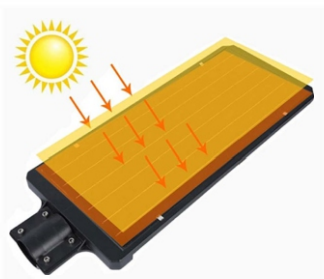

❁ ХАРАКТЕРИСТИКИ

Световой поток	30000/40000/50000 Лм
Потребляемая мощность	300/400/500 Вт
Солнечная панель	16/25/30 Вт
Емкость батареи	3.2B15000/20000/30000mah
Степень защиты	IP 67
Габариты	447*70*342/597*70*342/677*70*342
Температура эксплуатации	от -60°С до + 45°С