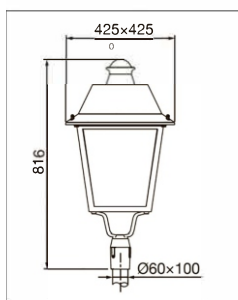

ХАРАКТЕРИСТИКИ

Световой поток	7200 Лм
Потребляемая мощность	60 Вт
Цветовая температура	3000 / 4000 К
Напряжение питания	220 В
Степень защиты	IP 65
Габариты	816*425
Температура эксплуатации	от -40°С до + 40°С

ГАБАРИТЫ