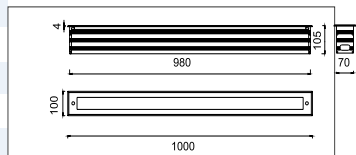

BC-3162

ХАРАКТЕРИСТИКИ

Световой поток	1800 Лм
Потребляемая мощность	18 Вт
Цветовая температура	3000 / 4000 / 5000 К
Напряжение питания	220 В
Степень защиты	IP 67
Габариты	1000*100
Температура эксплуатации	от -40°C до + 40°C

BC-3163