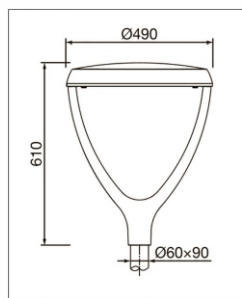

ГАБАРИТЫ

КРИВАЯ СИЛЫ СВЕТА

ХАРАКТЕРИСТИКИ

Световой поток	4800 / 7200 / 9600 Лм
Потребляемая мощность	40 / 60 / 80 Вт
Цветовая температура	3000 / 4000 К
Напряжение питания	220 В
Степень защиты	IP 65
Габариты	411*560
Температура эксплуатации	от -40°C до + 40°C

ГАБАРИТЫ

КРИВАЯ СИЛЫ СВЕТА

ХАРАКТЕРИСТИКИ

Световой поток	4800 / 7200 / 9600 Лм
Потребляемая мощность	40 / 60 / 80 Вт
Цветовая температура	3000 / 4000 К
Напряжение питания	220 В
Степень защиты	IP 65
Габариты	530*475
Температура эксплуатации	от -40°С до +40°С