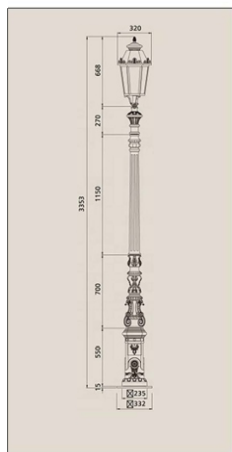

BC-17315

ХАРАКТЕРИСТИКИ

Световой поток	7200 Лм
Потребляемая мощность	60 Вт
Цветовая температура	3000 / 4000 К
Напряжение питания	220 В
Степень защиты	IP 65
Габариты	668*320
Температура эксплуатации	от -40°С до +40°С

ГАБАРИТЫ