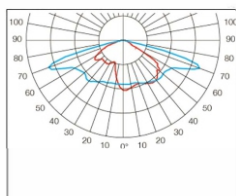

КРИВАЯ СИЛЫ СВЕТА