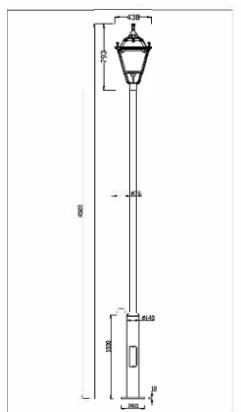

ХАРАКТЕРИСТИКИ

Световой поток	7200 Лм
Потребляемая мощность	60 Вт
Цветовая температура	3000 / 4000 К
Напряжение питания	220 В
Степень защиты	IP 65
Габариты	793*438
Температура эксплуатации	от -40°С до +40°С

ГАБАРИТЫ