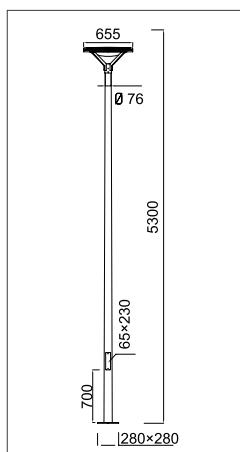

ГАБАРИТЫ

КРИВАЯ СИЛЫ СВЕТА

1012L-E27

1012L-LED

ХАРАКТЕРИСТИКИ

Световой поток	3000 / 6000 / 8400 Лм
Потребляемая мощность	25 / 50 / 70 Вт
Цветовая температура	3000 / 4000 К
Напряжение питания	220 В
Степень защиты	IP 65
Габариты	652*485
Температура эксплуатации	от -40°С до +40°С

ГАБАРИТЫ

КРИВАЯ СИЛЫ СВЕТА

ХАРАКТЕРИСТИКИ

Световой поток	6000 Лм
Потребляемая мощность	50 Вт
Цветовая температура	3000 / 4000 К
Напряжение питания	220 В
Степень защиты	IP 65
Габариты	655*345
Температура эксплуатации	от -40°C до + 40°C

ГАБАРИТЫ

КРИВАЯ СИЛЫ СВЕТА

ХАРАКТЕРИСТИКИ

Световой поток	3600 / 6600 / 9600 / 12000 Лм
Потребляемая мощность	30 / 55 / 80 / 100 Вт
Цветовая температура	3000 / 4000 К
Напряжение питания	220 В
Степень защиты	IP 65
Габариты	526*430
Температура эксплуатации	от -40°С до +40°С