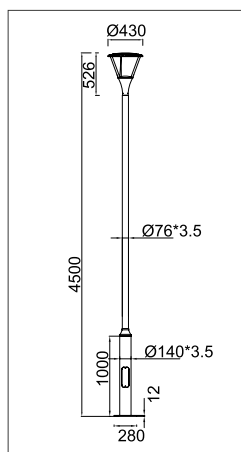

ГАБАРИТЫ

КРИВАЯ СИЛЫ СВЕТА

ХАРАКТЕРИСТИКИ

Световой поток	6000 Лм
Потребляемая мощность	50 Вт
Цветовая температура	3000 / 4000 К
Напряжение питания	220 В
Степень защиты	IP 65
Габариты	655*345
Температура эксплуатации	от -40°C до + 40°C

ГАБАРИТЫ

КРИВАЯ СИЛЫ СВЕТА

ХАРАКТЕРИСТИКИ

Световой поток	3600 / 6600 / 9600 / 12000 Лм
Потребляемая мощность	30 / 55 / 80 / 100 Вт
Цветовая температура	3000 / 4000 К
Напряжение питания	220 В
Степень защиты	IP 65
Габариты	526*430
Температура эксплуатации	от -40°С до +40°С

ГАБАРИТЫ

КРИВАЯ СИЛЫ СВЕТА

ХАРАКТЕРИСТИКИ

Световой поток	3120 / 4320 Лм
Потребляемая мощность	26 / 36 Вт
Цветовая температура	3000 / 4000 К
Напряжение питания	220 В
Степень защиты	IP 65
Габариты	4500*546
Температура эксплуатации	от -40°С до + 40°С