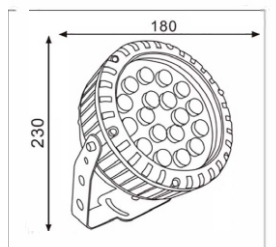

ГАБАРИТЫ

ХАРАКТЕРИСТИКИ

Световой поток	1000 Лм
Потребляемая мощность	10 Вт
Цветовая температура	4000/3000/RGB/RGBW
Напряжение питания	24/220 В
Степень защиты	IP 65
Габариты	78*130
Температура эксплуатации	от -40°С до + 40°С