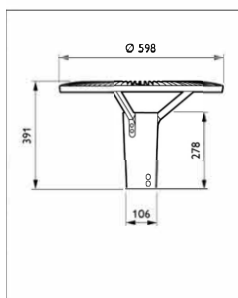

ХАРАКТЕРИСТИКИ

Световой поток	3600 / 4800 / 6000 / 7200 Лм
Потребляемая мощность	30 / 40 / 50 / 60 Вт
Цветовая температура	3000 / 4000 К
Напряжение питания	220 В
Степень защиты	IP 65
Габариты	391*598
Температура эксплуатации	от -40°C до + 40°C

ГАБАРИТЫ

КРИВАЯ СИЛЫ СВЕТА